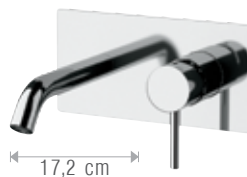

39A/NX

Miscelatore monocomando lavabo grande con scarico.
Single-lever high basin mixer with waste.

398/NX

Miscelatore monocomando lavabo alto senza scarico.
High basin mixer without waste.

305/NX

Miscelatore monocomando lavabo a due fori, senza scarico.
Two holes single-lever washbasin mixer, without waste.

**565/NX P**

Miscelatore monocomando a incasso per lavabo su doppia piastra.
Single-lever built-in basin mixer with double flange.

**565/NX**

Miscelatore monocomando lavabo ad incasso.
Built-in single-lever basin mixer.