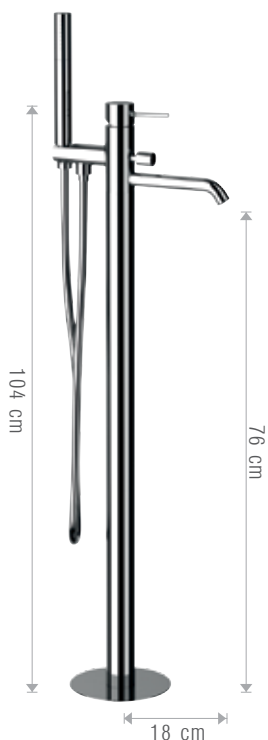

**14A/NX**

Miscelatore incasso comprensivo di doccetta shut-off, supporto doccia, presa acqua su piastra in ottone cromato e flessibile doccia 120 cm.
Built-in shower mixer set including shut-off handshower, shower holder, connection pipe on flange completely in c.p. brass and shower flexible 120 cm.

**185/NX W**

Miscelatore incasso per shut-off comprensivo di doccetta shut-off, supporto doccia, presa acqua, su piastra in ottone cromato e flessibile doccia da 120 cm.
Built-in shower mixer set including shut-off handshower, connection pipe on flange, completely in c.p. brass and shower flexible 120 cm.

230/NX

Miscelatore monocomando vasca con accessori.
Bath mixer with accessories.

212/NX

Miscelatore monocomando vasca senza Set doccia.
Wall mtg. single-lever bath mixer without accessories.

21B/NX

Miscelatore monocomando vasca con doccetta, su colonne da pavimento.
Single-lever bath mixer with handshower, on floor columns.

21A/NX

Miscelatore monocomando vasca da pavimento con doccetta in ottone cromato.
Single-lever bath mixer floor-mounting with chrome plated shower.

237/NX

Batteria bordo vasca 3 fori.
3 holes bath shower mixer.