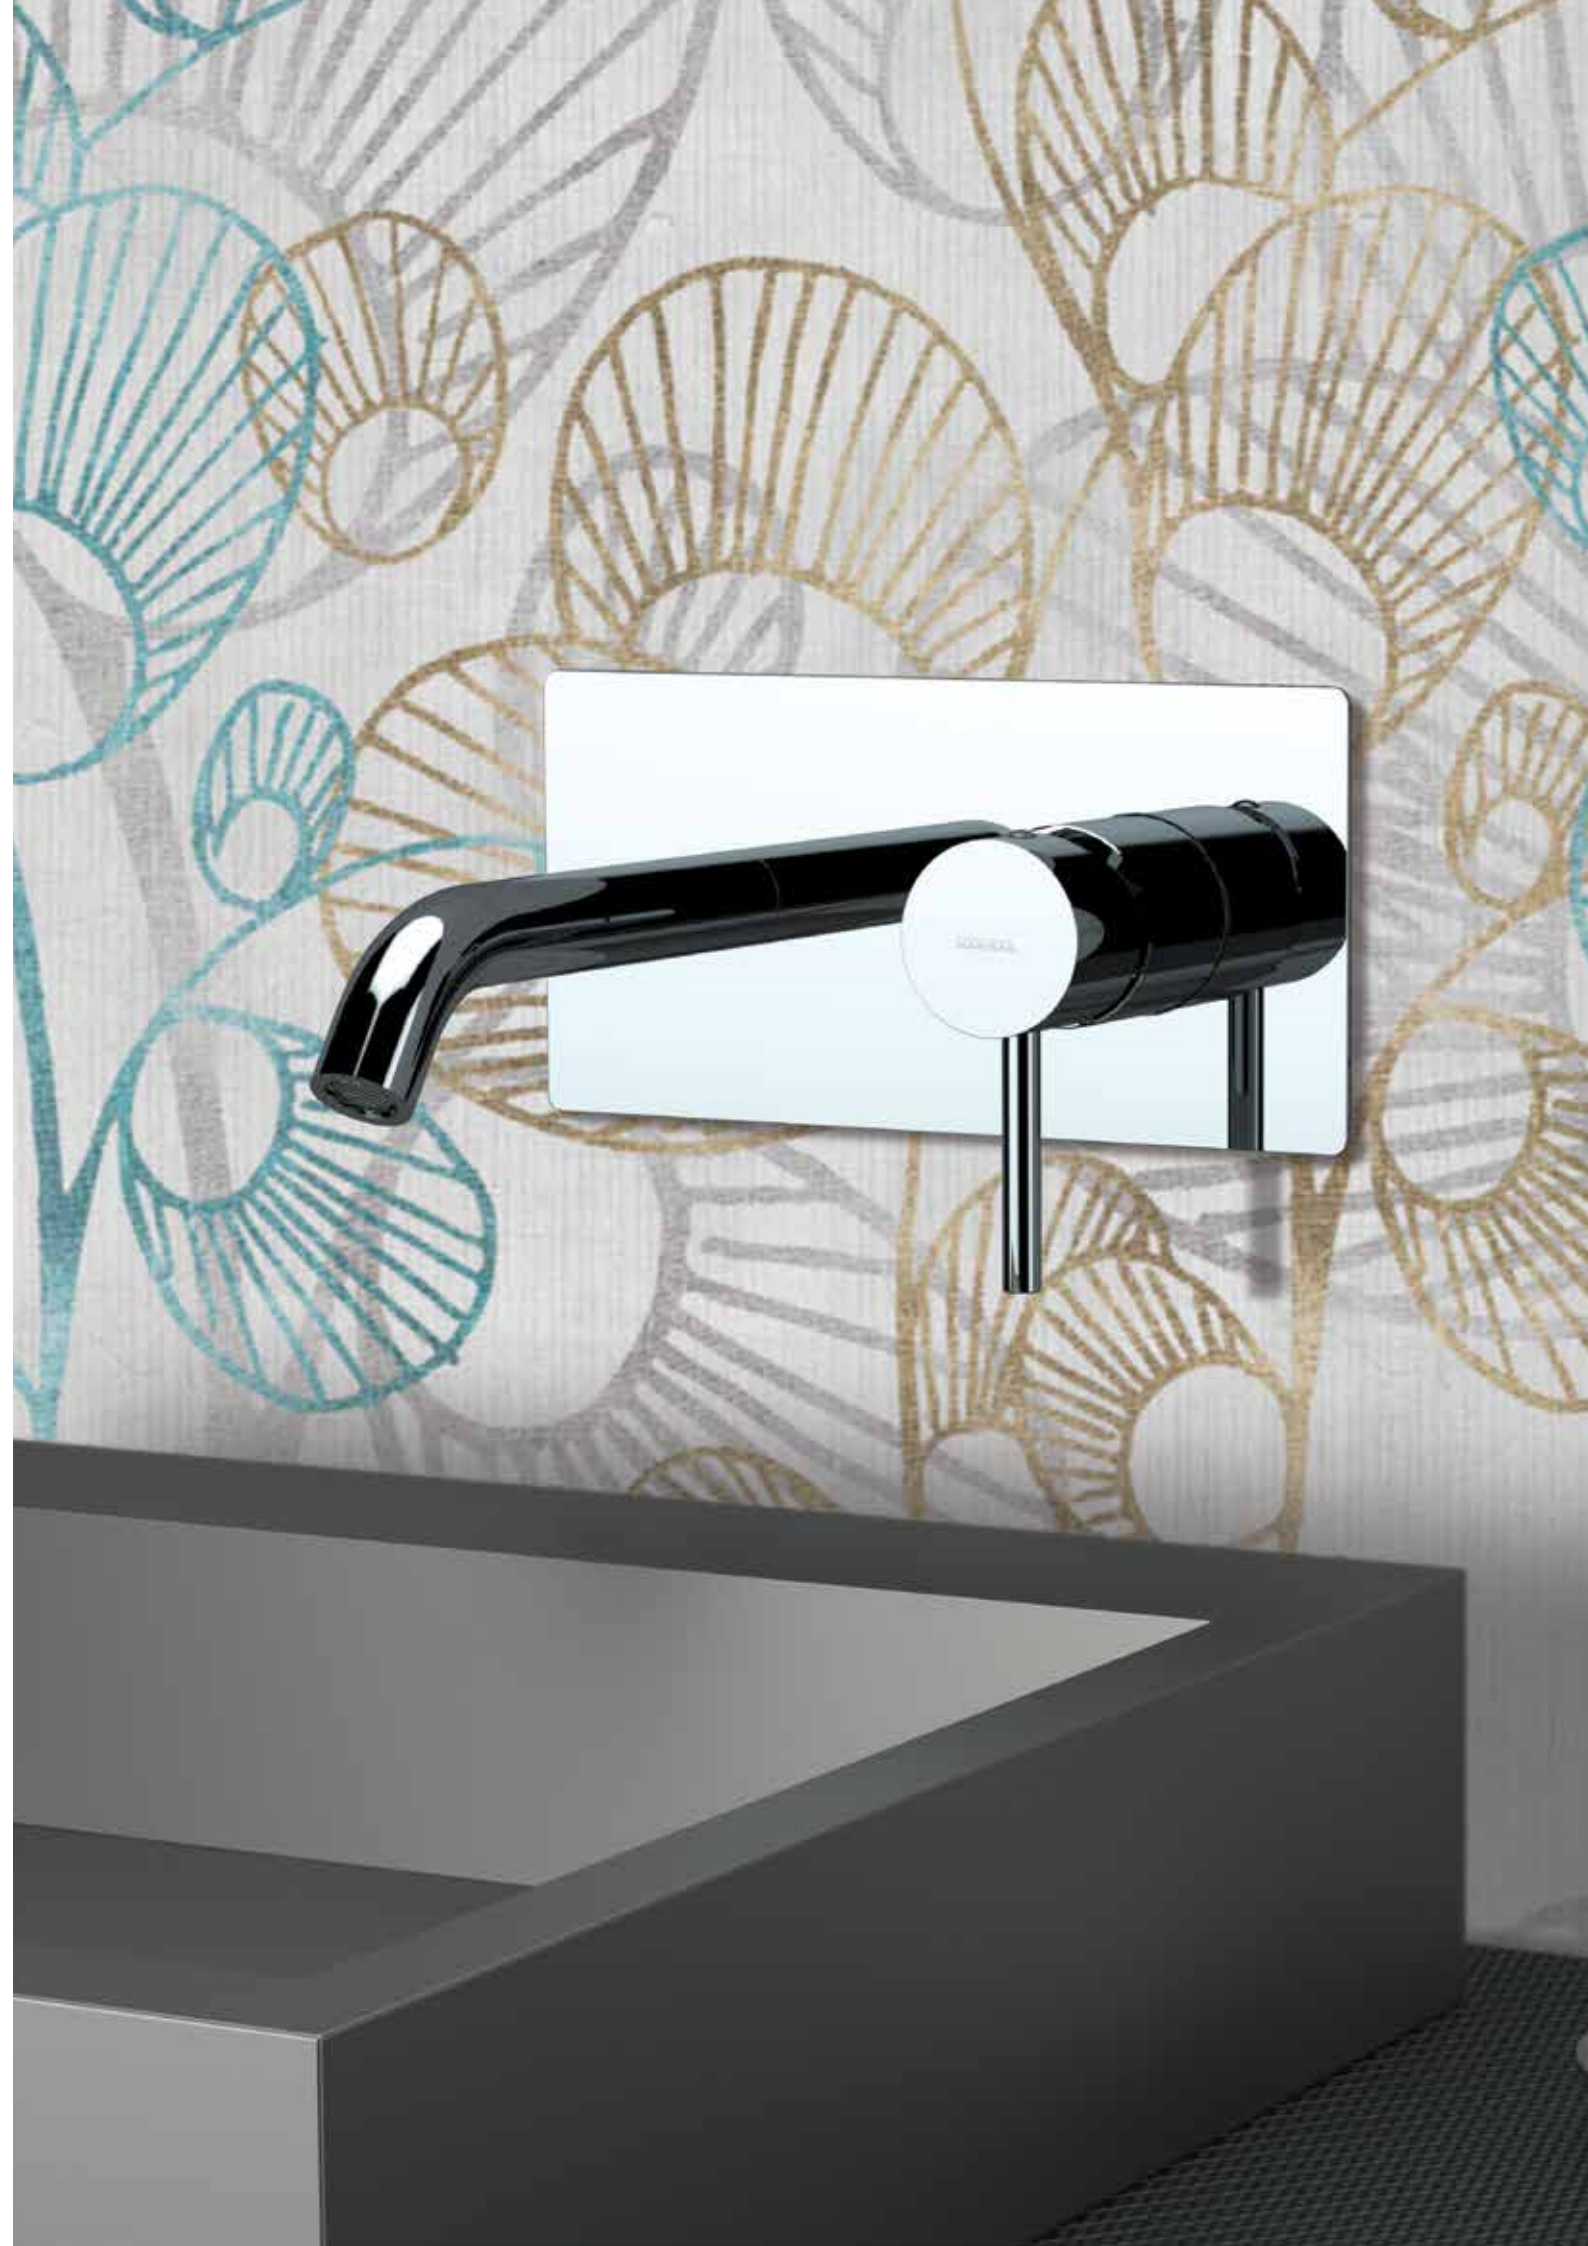

rubinetterie
MARIANI

NEXT

NEXT

rubinetterie
MARIANI

IT

Semplice, elegante e dalle forme delicate, la collezione di rubinetteria monocomando NEXT è una scelta sicura per completare con stile ogni tipologia di arredo, dal più classico al più moderno. La rotondità del corpo viene alleggerita da una leva di miscelazione geometrica e minimale, mentre la curvatura finale della bocca accentua la dolcezza del design e accompagna l'acqua nel suo fluire.

Design by Cristian Mapelli

ENG

Simple, elegant and with delicate shapes, the single-lever faucets collection "NEXT" is a safe choice to complete with style every type of furniture, from the most classic to the most modern one. The roundness of the body is lightened by a geometric and minimalistic mixing lever, while the final curvature of the mixer mouth accentuates the mildness of the design and accompanies the water in its flow.