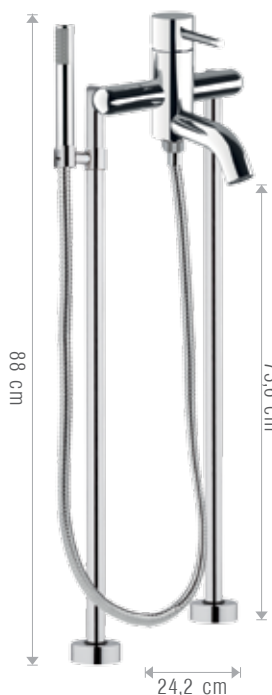

**14A/NX**

Miscelatore incasso comprensivo di doccetta shut-off, supporto doccia, presa acqua su piastra in ottone cromato e flessibile doccia 120 cm.
Built-in shower mixer set including shut-off handshower, shower holder, connection pipe on flange completely in c.p. brass and shower flexible 120 cm.

**185/NX W**

Miscelatore incasso per shut-off comprensivo di doccetta shut-off, supporto doccia, presa acqua, su piastra in ottone cromato e flessibile doccia da 120 cm.
Built-in shower mixer set including shut-off handshower, connection pipe on flange, completely in c.p. brass and shower flexible 120 cm.

230/NX

Miscelatore monocomando vasca con accessori.
Bath mixer with accessories.

212/NX

Miscelatore monocomando vasca senza Set doccia.
Wall mtg. single-lever bath mixer without accessories.

21B/NX

Miscelatore monocomando vasca con doccetta, su colonne da pavimento.
Single-lever bath mixer with handshower, on floor columns.

21A/NX

Miscelatore monocomando vasca da pavimento con doccetta in ottone cromato.
Single-lever bath mixer floor-mounting with chrome plated shower.

237/NX

Batteria bordo vasca 3 fori.
3 holes bath shower mixer.