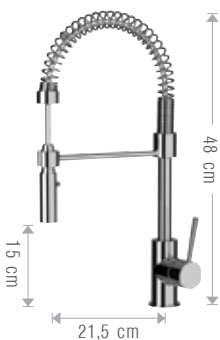

Miscelatore monocomando incasso con deviatore a 3 vie e 7 posizioni.
Concealed single-lever shower mixer with 3 ways and 7 positions diverter.

130/NX

Bocca incasso.
Built-in spout.

17,2 cm

17A/NX TX20

Set doccia composto da:
- soffione ultraflat in acciaio INOX Ø20 cm ed anticalcare dotato di braccio a parete in ottone 30 cm;
- saliscendi cromato e doccetta ad 1 funzione minimali in ABS, flessibile 1,5 m in ottone cromato e presa acqua;
- Miscelatore monocomando incasso con deviatore.173/UM.

Shower set composed by:

- ultra flat stainless steel shower head Ø20 cm with anti-limestone jets with chrome plated brass arm 30 cm;
- minimal chrome plated sliding rail set with 1 function ABS handshower, chrome plated brass flexible hose and round pipe connection;
- Concealed single-lever shower mixer with diverter 173/UM.

17C/NX TX20

Set doccia composto da:
- soffione ultraflat in acciaio INOX Ø20 cm anticalcare dotato di braccio a parete in ottone 30 cm;
- doccetta in ABS cromato ad 1 funzione con presa acqua/supporto fisso in ottone e flessibile 1,5 m in acciaio INOX;

- miscelatore e deviatore su piastre separate.

Shower set composed by:

- ultra flat stainless steel shower head Ø20 cm and anti-limestone jets with chrome plated brass arm 30 cm;
- chrome plated ABS 1 function handshower with brass pipe connection and fix holder and stainless steel flexible hose;
- built-in shower mixer diverter on separate flange.

57D/NX

Miscelatore monocomando lavello a molla con doccetta estraibile dal supporto ed orientabile a due funzioni e cartuccia Ø35.
Spring single-lever sink mixer with detachable and adjustable 2 functions handshower and Ø35 cartridge.