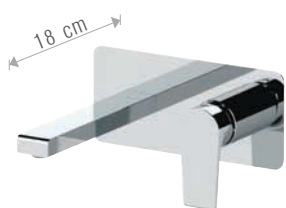

CR
FIN (.14 .08)

398AT

Miscelatore monocomando lavabo alto XL senza scarico.
High XL single-lever mixer without waste.

CR
FIN (.14 .08)

382AT

Miscelatore monocomando lavabo con bocca alta girevole.
Single-lever mixer for wash basin with high swiveling spout.

CR
FIN (.14 .08)

565AT

565AT
Miscelatore monocomando lavabo ad incasso, completo.
Built-in single-lever basin mixer, complete.

CR
FIN (.14 .08)

565ATE

Solo parte esterna
Only external component

CR
FIN (.14 .08)