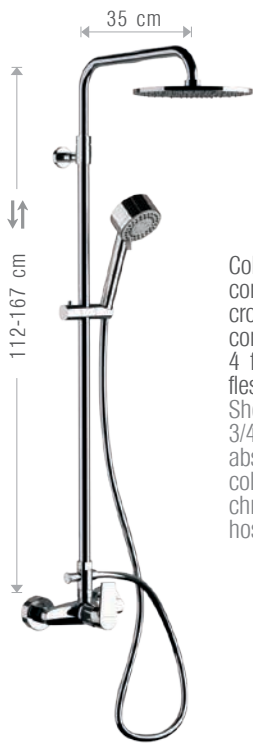

260ATATA20 con soffione doccia Ø20 cm.
with shower head Ø20 cm.

260ATATA25 con soffione doccia Ø25 cm.
with shower head Ø25 cm.

Colonna doccia a 3 vie composta da: miscelatore vasca/doccia con deviatore integrato nella bocca; soffione ultrapiatto, in acciaio INOX lucidato (ST00120); colonna telescopica in ottone con altezza regolabile; doccetta arcuata a 1 funzione in abs cromato con getti in silicone (191N0); flessibile 150 cm.
3-way shower column including: bath/shower mixer with diverter integrated in the spout; ultra-flat shower head in polished stainless steel (ST00120); height-adjustable telescopic brass column; 1-function curved hand shower in c.p. abs with silicone jets (191N0); 150 cm flexible hose.

260ATATX20 con soffione doccia Ø20 cm.
with shower head Ø20 cm.

260ATATX25 con soffione doccia Ø25 cm.
with shower head Ø25 cm.

Colonna doccia composta da: miscelatore esterno con attacco alto da 3/4" (259AT); soffione in ABS cromato (STA0120); colonna telescopica in ottone con altezza regolabile, deviatore; doccetta a 4 funzioni in abs cromato con getti in silicone; flessibile 150 cm.
 Shower column including: exposed mixer with 3/4" upper connection (259AT); shower head in c.p. abs (STA0120); height-adjustable telescopic brass column with diverter; 4-function hand shower in chromed abs with silicone jets; 150 cm flexible hose.