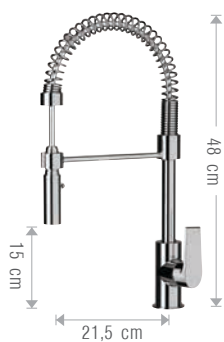

Miscelatore monocomando lavello, bocca girevole alta.
Single-lever sink mixer with swivel high spout.

CR

**506ATC**

Miscelatore monocomando lavello, con canna corta girevole.
Single-lever sink mixer with short swivel spout.

CR

510AT
 Miscelatore monocomando lavello con bocca alta girevole abbattibile, per sottofinestra.
 Single-lever sink mixer under window model with adjustable swivel spout.
 CR

501AT
 Miscelatore monocomando lavello a parete.
 Wall mtg. single-lever sink mixer.
 CR

57DAT
 Miscelatore monocomando lavello a molla con doccetta estraibile dal supporto ed orientabile a due funzioni e cartuccia Ø35.
 Spring single-lever sink mixer with detachable and adjustable 2 functions handshower and Ø35 cartridge.
 CR