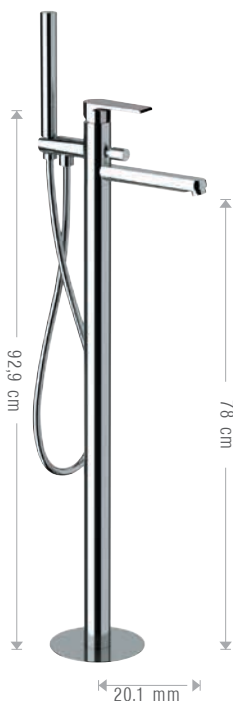

CR

293AT

Miscelatore monocomando vasca con deviatore integrato.
Wall mtg. single-lever bath mixer with integrated diverter.

CR

230AT

Miscelatore monocomando vasca con accessori.
Wall mtg. single-lever bath mixer with accessories.

CR

FIN (.14 .08)

212AT

Miscelatore monocomando vasca senza accessori.
Wall mtg. single-lever bath mixer without accessories.

CR

FIN (.14 .08)

21AAT

Miscelatore monocomando vasca da pavimento.
Single-lever bath mixer floor-mounting.

CR

FIN (.14 .08)

76AD1

Kit composto da: asta saliscendi cromata con doccetta cromata a 5 funzioni con getti in silicone; flessibile 150 cm.
Kit including: c.p. sliding rail with 5-function abs hand shower with silicone jets; 150 cm flexible hose.

CR

237AT

Batteria bordo vasca 3 fori.
3 holes bath shower mixer deck
mounted.

CR

76ED9

Kit composto da: asta saliscendi cromata
con doccetta a 4 funzioni con pulsante
per il cambio dei getti, in abs cromato
(191MP); flessibile 150 cm.