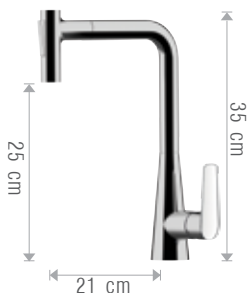

rubinetterie
MARIANI

KITCHEN

DESIGN

DOCCETTA ESTRAIBILE – PULL-OUT HANDSHOWER

**591AR****ARMONIA**

Miscelatore monocomando per lavello, con canna alta girevole e doccetta estraibile con impugnatura a martello a due funzioni. Single-lever sink mixer with high swivel spout and 2-functions pull-out "hammer shaped" handle hand shower.