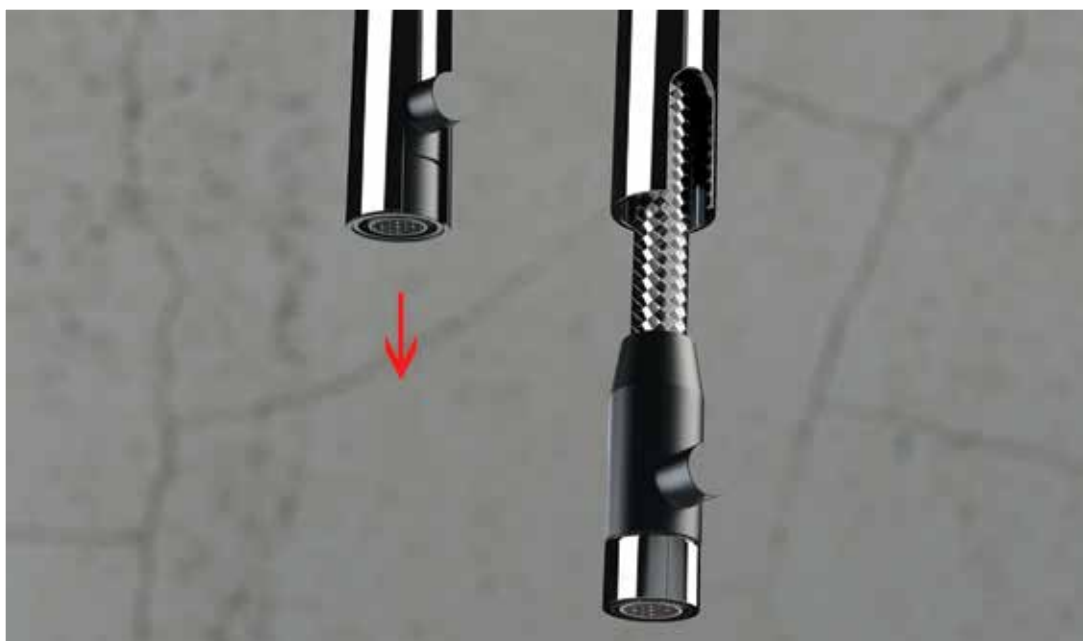

CR

595AR

ARMONIA

Miscelatore monocomando per lavello con canna alta girevole e doccetta estraibile a due funzioni.
Single-lever sink mixer with high movable spout and 2-functions pull-out hand shower.

CR

DESIGN