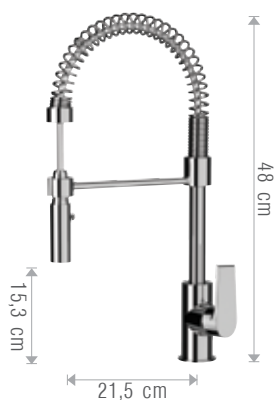

518SF1

57DHR **HERMÉS**

Miscelatore monocomando lavello a molla con doccetta estraibile a 2 funzioni.
Single-lever sink mixer with spring spout and 2 functions pull-out handshower.

CR

57DAV **AVENUE**

Miscelatore monocomando lavello a molla con doccetta estraibile a 2 funzioni.
Single-lever sink mixer with spring spout and 2 functions pull-out handshower.

CR

57DAT **ARTIC**

Miscelatore monocomando lavello a molla con doccetta estraibile dal supporto ed orientabile a due funzioni.
Spring single-lever sink mixer with pull-out and adjustable 2 functions handshower.