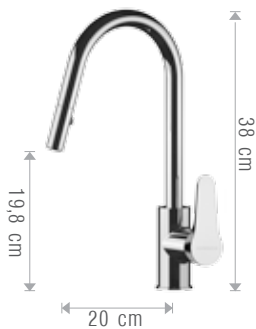

585SF

SURF

Miscelatore monocomando per lavello, con canna alta girevole e doccetta estraibile a due funzioni.
Single-lever sink mixer with high swivel spout and 2-functions pull-out hand shower.

CR