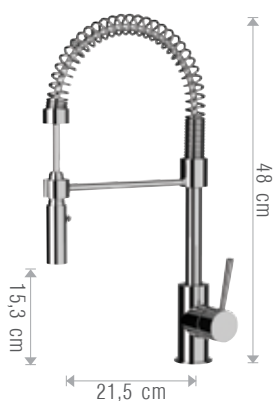

518SF1

57DHR **HERMÉS**

Miscelatore monocomando lavello a molla con doccetta estraibile a 2 funzioni.
Single-lever sink mixer with spring spout and 2 functions pull-out handshower.

CR

57DAV **AVENUE**

Miscelatore monocomando lavello a molla con doccetta estraibile a 2 funzioni.
Single-lever sink mixer with spring spout and 2 functions pull-out handshower.