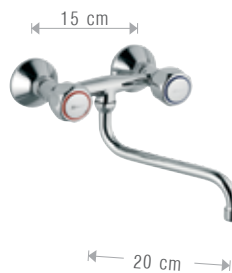

A PARETE
 WALL MOUNT.

DOPPI COMANDI
 DOUBLE HANDLE

5041D **DOMINO**
 Gruppo lavello a parete con bocca alta girevole.
 Wall mtg. sink mixer with swivel spout.

CR

504MS **MEISSA**
 Gruppo lavello a parete con bocca girevole.
 Wall mtg. sink mixer with swivel spout.

CR

502TR **TRADITION**
 Gruppo lavello a parete con bocca girevole.
 Wall mtg. sink mixer with swivel spout.

CR

580E9 **EPIC**
 Miscelatore monocomando lavello a parete bocca girevole con leva clinica.
 Wall mtg. single-lever sink mixer with swivel spout and clinic lever.

CR

5021D **DOMINO**
 Gruppo lavello a parete con bocca girevole.
 Wall mtg. sink mixer with swivel spout.

CR

5141D **DOMINO**
 Gruppo lavello a parete con bocca girevole con attacco lavatrice.
 Wall mtg. sink mixer with swivel spout and washing machine outlet.