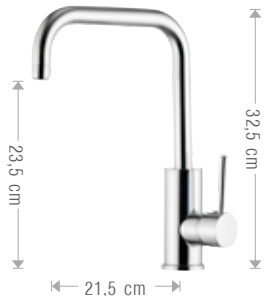

50AES **ESSENZA**
Miscelatore monocomando lavello bocca girevole.
Single-lever sink mixer with swivel high spout

507HR **HERMÉS**
Miscelatore monocomando lavello bocca girevole.
Single-lever sink mixer with swivel spout

CR