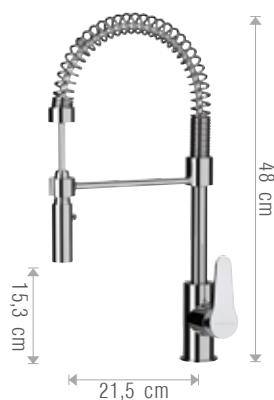

57DSF **SURF**

Miscelatore monocomando lavello a molla con doccetta estraibile dal supporto ed orientabile a due funzioni.
Spring single-lever sink mixer with pull-out and adjustable 2 functions handshower.

CR