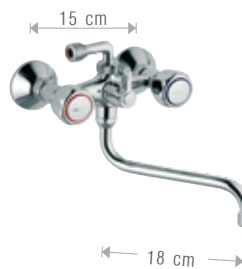

A PARETE
 WALL MOUNT.

DOPPI COMANDI
 DOUBLE HANDLE

5041D **DOMINO**
 Gruppo lavello a parete con bocca alta girevole.
 Wall mtg. sink mixer with swivel spout.

CR

504MS **MEISSA**
 Gruppo lavello a parete con bocca girevole.
 Wall mtg. sink mixer with swivel spout.

CR

502TR **TRADITION**
 Gruppo lavello a parete con bocca girevole.
 Wall mtg. sink mixer with swivel spout.

CR

580E9 **EPIC**
 Miscelatore monocomando lavello a parete bocca girevole con leva clinica.
 Wall mtg. single-lever sink mixer with swivel spout and clinic lever.

CR

5021D **DOMINO**
 Gruppo lavello a parete con bocca girevole.
 Wall mtg. sink mixer with swivel spout.

CR

5141D **DOMINO**
 Gruppo lavello a parete con bocca girevole con attacco lavatrice.
 Wall mtg. sink mixer with swivel spout and washing machine outlet.