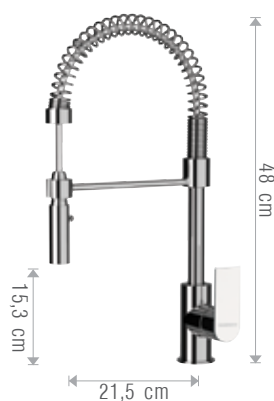

CR

DESIGN

TOUCH-AME

ACQUA DEPURATA
DRINKING WATER

BOCCA ALTA
HIGH NECK

BOCCA BASSA
LOW NECK

A PARETE
WALL MOUNT.

DOPPI COMANDI
DOUBLE HANDLE

518SF1

57DHR **HERMÉS**

Miscelatore monocomando lavello a molla con doccetta estraibile a 2 funzioni.
Single-lever sink mixer with spring spout and 2 functions pull-out handshower.

CR

57DAV **AVENUE**

Miscelatore monocomando lavello a molla con doccetta estraibile a 2 funzioni.
Single-lever sink mixer with spring spout and 2 functions pull-out handshower.