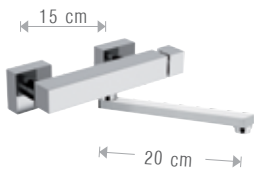

A PARETE
WALL MOUNTG.

DOPPI COMANDI
DOUBLE HANDLE

A PARETE WALL MOUNTG.

LAVELLI A PARETE – WALL MTG. SINK MIXERS

501CB **CUBIC**
Miscelatore monocomando lavello a parete bocca girevole.
Wall mtg. single-lever sink mixer with swivel spout.