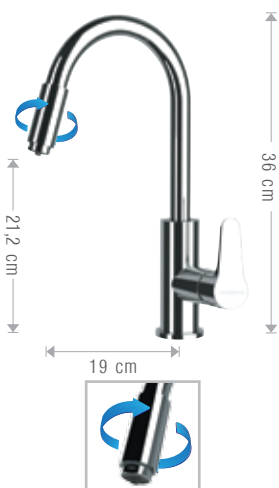

MISCELATORI A TRE VIE PER ACQUA DEPURATA 3 INLETS MIXER FOR PURIFIED WATER

I miscelatori a 3 vie per acqua depurata forniscono un terzo ingresso per gestire l'acqua proveniente da un depuratore.

La selezione dell'acqua desiderata avviene semplicemente ruotando il comando di deviazione che, a seconda del modello, può essere integrato nella bocca o sul corpo del miscelatore.

3-way mixers for purified water provide a third inlet to handle water from a purifier.

The selection of the desired water is done simply by turning the deviation control which, depending on the model, can be integrated in the spout or on the body of the mixer.

D71SFDW

SURF

Miscelatore monocomando a 3 vie con leva laterale con bocca girevole. È possibile selezionare tra acqua depurata o acqua miscelata tramite la rotazione della parte terminale della bocca di erogazione.

Due percorsi di ingresso separati dividono l'acqua miscelata dall'acqua filtrata e portano a due sezioni distinte dell'aeratore. 3 ways single-lever mixer with side lever with swivel spout. It is possible to select between purified water or mixed water by rotating the end part of the spout.

Two separate inlets divide the mixed water from the filtered water and lead to two distinct sections of the aerator.

CR