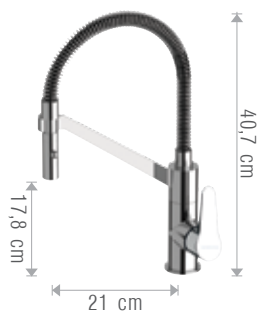

519SF3

SURF

Miscelatore monocomando lavello con flessibile nero rivestito con molla "fine design", girevole 360°, doccetta estraibile dal supporto ed orientabile a 2 funzioni.
Single-lever sink mixer with black flexible hose coated with "fine design" spring, 360° movable, detachable and adjustable 2 functions handshower.

CR