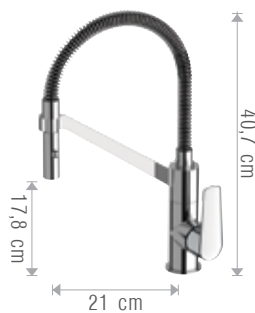

CR

57DSF **SURF**

Miscelatore monocomando lavello a molla con doccetta estraibile dal supporto ed orientabile a due funzioni.
Spring single-lever sink mixer with pull-out and adjustable 2 functions handshower.

CR

DESIGN

TOUCH-AME

ACQUA DEPURATA
DRINKING WATER

BOCCA ALTA
HIGH NECK

BOCCA BASSA
LOW NECK

A PARETE
WALL MOUNT.

DOPPI COMANDI
DOUBLE HANDLE

57DAT

519AV3

AVENUE

Miscelatore monocomando lavello con flessibile nero rivestito con molla "fine design", girevole 360°, doccetta estraibile dal supporto ed orientabile a 2 funzioni.
Single-lever sink mixer with black flexible hose coated with "fine design" spring, 360° movable, detachable and adjustable 2 functions handshower.