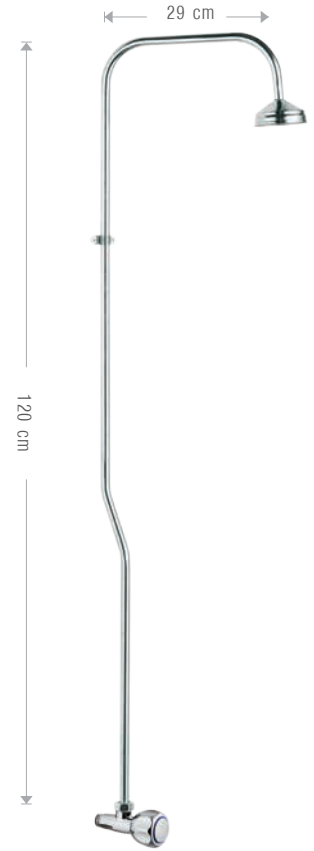

rubinetterie
MARIANI

DOMINO

La collezione è dotata di
vitoni tradizionali a lunga durata

The collection is equipped with
traditional head valves, long lasting type.

DOMINO

3921D
 Monoforo lavabo con scarico.
 Single hole basin set with pop-up waste.
 CR

CR

4321D
Rubinetto bidet (coppia).
Bidet faucet (pair).

CR

4921D
Monoforo bidet con scarico.
Single hole bidet set with pop-up waste.

CR

4031D
Bordo bidet 3 fori con doccia e deviatore.
3 holes bidet set mixer with shower and diverter.

CR

2551D
Gruppo esterno doccia senza accessori.
Shower set without accessories.

CR

2201D

Gruppo esterno vasca con colonna doccia.
Wall mtg. bathtub set with shower column.

CR

2501D

Gruppo esterno doccia con colonna doccia.
Wall mtg. shower set with shower column.

CR

5391D

Gruppo doccia monoacqua con colonna doccia.
Wall mtg. single water shower set with shower column.

CR

1121D

Rubinetti arresto da 1/2" a squadra.
1/2" square concealed valve.

CR

3531D