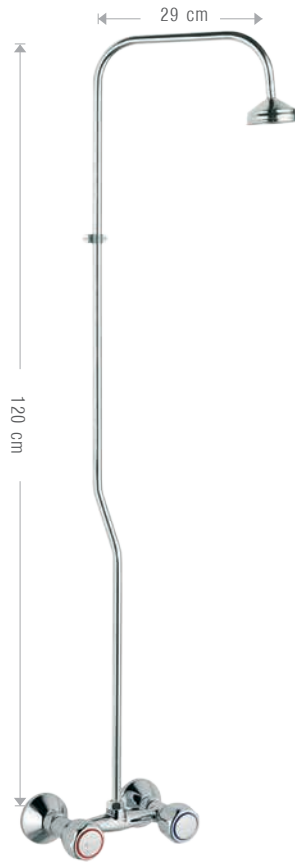

CR

4321D
Rubinetto bidet (coppia).
Bidet faucet (pair).

CR

4921D
Monoforo bidet con scarico.
Single hole bidet set with pop-up waste.

CR

4031D
Bordo bidet 3 fori con doccia e deviatore.
3 holes bidet set mixer with shower and diverter.

CR

2551D
Gruppo esterno doccia senza accessori.
Shower set without accessories.

CR

2201D

Gruppo esterno vasca con colonna doccia.
Wall mtg. bathtub set with shower column.

CR

2501D

Gruppo esterno doccia con colonna doccia.
Wall mtg. shower set with shower column.

CR

5391D

Gruppo doccia monoacqua con colonna doccia.
Wall mtg. single water shower set with shower column.

CR

1121D

Rubinetti arresto da 1/2" a squadra.
1/2" square concealed valve.

CR

3531D

Rubinetti collo cigno.
Basin pillar tap.

CR

3301D

Monoforo lavello bocca girevole.
Single hole sink set with swivel spout.

CR

5021D

Gruppo lavello a parete con bocca girevole.
Wall mgt. sink set with swivel spout.