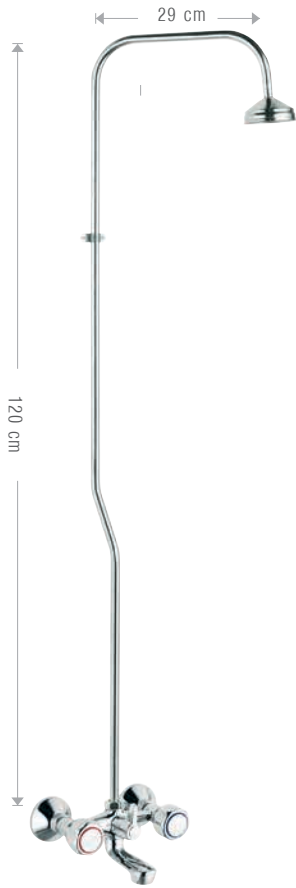

2201D

Gruppo esterno vasca con colonna doccia.
Wall mtg. bathtub set with shower column.

CR