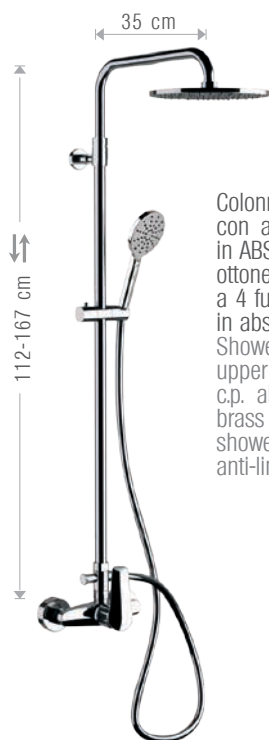

3-way shower column including: bath/shower mixer with diverter integrated in the spout; shower head in c.p. abs (STA0120); height-adjustable telescopic brass column; 4-function hand shower with button for changing the jets, abs, anti-limescale (191MP); 150 cm flexible hose.

260ESATA20

con soffione doccia Ø20 cm.
with shower head Ø20 cm.

260ESATA25

con soffione doccia Ø25 cm.
with shower head Ø25 cm.

Colonna doccia a 3 vie composta da: miscelatore vasca/doccia con deviatore integrato nella bocca; soffione ultrapiatto, in acciaio INOX lucidato (ST00120); colonna telescopica in ottone con altezza regolabile; doccetta a 4 funzioni con pulsante per il cambio dei getti, in abs cromato (191MP); flessibile 150 cm.

3-way shower column including: bath/shower mixer with diverter integrated in the spout; ultra-flat shower head in polished stainless steel (ST00120); height-adjustable telescopic brass column; 4-function hand shower with button for changing the jets, abs, anti-limescale (191MP); 150 cm flexible hose.

260ESATX20

con soffione doccia Ø20 cm.
with shower head Ø20 cm.

260ESATX25

con soffione doccia Ø25 cm.
with shower head Ø25 cm.

Colonna doccia composta da: miscelatore esterno con attacco superiore da 3/4" (259ES); soffione in ABS cromato (STA0120); colonna telescopica in ottone con altezza regolabile, deviatore; doccetta a 4 funzioni con pulsante per il cambio dei getti, in abs cromato (191MP); flessibile 150 cm.