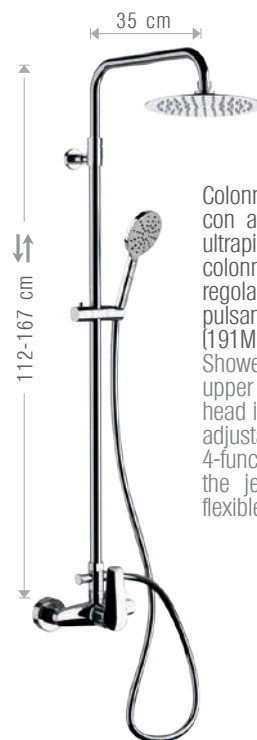

3-way shower column including: bath/shower mixer with diverter integrated in the spout; ultra-flat shower head in polished stainless steel (ST00120); height-adjustable telescopic brass column; 4-function hand shower with button for changing the jets, abs, anti-limescale (191MP); 150 cm flexible hose.

260ESATX20

con soffione doccia Ø20 cm.
with shower head Ø20 cm.

260ESATX25

con soffione doccia Ø25 cm.
with shower head Ø25 cm.

Colonna doccia composta da: miscelatore esterno con attacco superiore da 3/4" (259ES); soffione in ABS cromato (STA0120); colonna telescopica in ottone con altezza regolabile, deviatore; doccetta a 4 funzioni con pulsante per il cambio dei getti, in abs cromato (191MP); flessibile 150 cm.

Shower column including: exposed mixer with upper 3/4" connection (259ES); shower head in c.p. abs (STA0120); height-adjustable telescopic brass column with diverter; 4-function hand shower with button for changing the jets, abs, anti-limescale (191MP); 150 cm flexible hose.

259ESATA20

con soffione doccia Ø20 cm.
with shower head Ø20 cm.

259ESATA25

con soffione doccia Ø25 cm.
with shower head Ø25 cm.

Colonna doccia composta da: miscelatore esterno con attacco superiore da 3/4" (259ES); soffione ultrapiatto, in acciaio INOX lucidato (ST00120); colonna telescopica in ottone con altezza regolabile, deviatore; doccetta a 4 funzioni con pulsante per il cambio dei getti, in abs cromato (191MP); flessibile 150 cm.