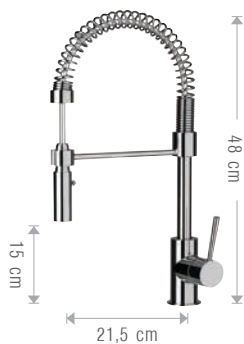

CUCINA - KITCHEN

570HR

Miscelatore monocomando lavello a molla con doccetta estraibile a 2 funzioni.
Single-lever sink mixer with spring spout and 2 functions pull-out handshower.

CR