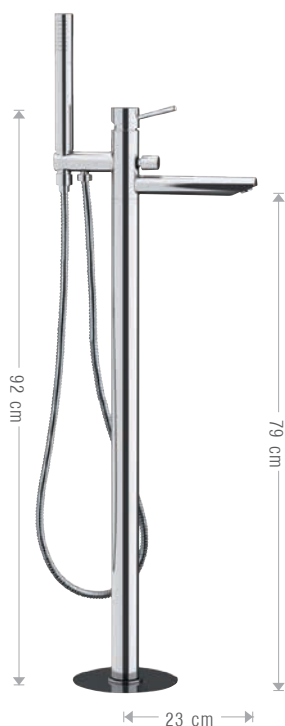

Solo parte incasso
Only built-in components

CR

179HR

Miscelatore monocomando incasso. Concealed single-lever shower mixer.

CR

174HR

Miscelatore monocomando incasso con deviatore. Concealed single-lever shower mixer with diverter.

CR

179HRE

Solo parte esterna
Only external component

CR

179INC35

Solo parte incasso
Only built-in components

CR

174HRE

Solo parte esterna
Only external component

CR

173INC35

Solo parte incasso
Only built-in components

CR

21AHR

Miscelatore vasca da pavimento con deviatore e Set doccia, senza scarico.
Single-lever bath mixer floor mounting with diverter and Shower set.

CR

760HR

Kit composto da: asta saliscendi cromata con doccetta a 1 funzione in abs cromato (191HR); flessibile 150 cm.
Kit including: c.p. sliding rail with 1-function hand shower in c.p. abs (191HR); 150 cm flexible hose.