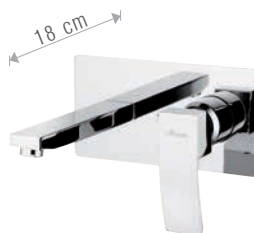

CR

493MA

Miscelatore monocomando bidet, con scarico. Single-lever bidet mixer, with pop-up waste.

CR

230MA

Miscelatore monocomando vasca con getto a cascata, con accessori e doccia in ABS completamente cromata.

Wall mtg. single-lever bath mixer with waterfall jet, with accessories and ABS shower completely chromed.

CR

565MA

Miscelatore monocomando lavabo ad incasso, lunghezza bocca 18 cm. Concealed single-lever basin mixer, length spout 18 cm.