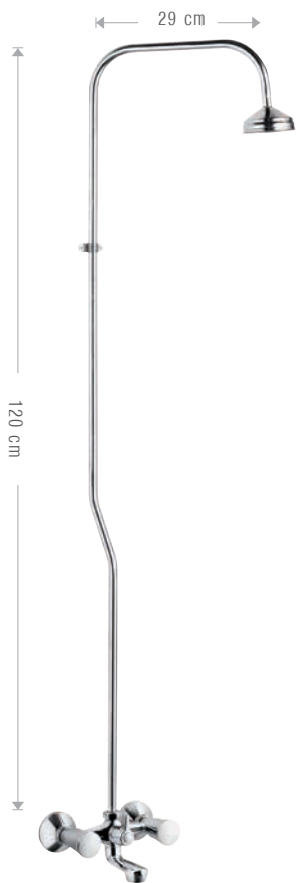

Monoforo bidet con scarico.
Single hole bidet set with pop-up waste.

CR

403MS

Bordo bidet 3 fori con doccetta e deviatore.
3 holes bidet set mixer with shower and diverter.

CR

215MS

Gruppo esterno vasca con doccetta.
Wall mtg. bathtub set with handshower.

CR

223MS

Gruppo esterno vasca con accessori.
Wall mtg. bathtub set with accessories.

CR

231MS

Gruppo esterno vasca con accessori e tubo 400 mm.
Wall mtg. bathtub set with accessories and pipe 400 mm.

CR

255MS

Gruppo esterno doccia senza accessori.
Shower set without accessories.

CR

220MS
Gruppo esterno vasca con colonna doccia.
Wall mtg. bathtub set with shower column.

CR

25CMS
Gruppo esterno doccia con colonna doccia.
Wall mtg. shower set with shower column.

CR

539MS
Gruppo doccia monoacqua con colonna doccia.
Wall mtg. single water shower set with shower column.

CR

112MS
Rubinetto arresto da 1/2" a squadra.
1/2" square concealed valve.

CR

353MS
Rubinetto collo cigno.
Basin pillar tap.