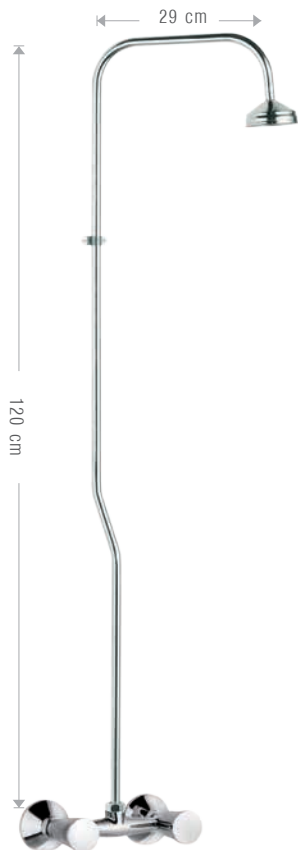

rubinetterie
MARIANI

MEISSA

La collezione è dotata
di vitoni a dischi ceramici

The collection is equipped
with ceramic disc head valves.

MEISSA

MEISSA

LEVE DISPONIBILI

Le maniglie nella collezione MEISSA sono disponibili in 3 diversi modelli di design: Meissa (.MS), Mira (.MI), Mimosa (.MO). Indicare il codice di preferenza al momento dell'ordine.

Monoforo bidet con scarico.
Single hole bidet set with pop-up waste.

CR

403MS

Bordo bidet 3 fori con doccetta e deviatore.
3 holes bidet set mixer with shower and diverter.

CR

215MS

Gruppo esterno vasca con doccetta.
Wall mtg. bathtub set with handshower.

CR

223MS

Gruppo esterno vasca con accessori.
Wall mtg. bathtub set with accessories.

CR

231MS

Gruppo esterno vasca con accessori e tubo 400 mm.
Wall mtg. bathtub set with accessories and pipe 400 mm.

CR

255MS

Gruppo esterno doccia senza accessori.
Shower set without accessories.

CR

220MS
Gruppo esterno vasca con colonna doccia.
Wall mtg. bathtub set with shower column.

CR

25CMS
Gruppo esterno doccia con colonna doccia.
Wall mtg. shower set with shower column.