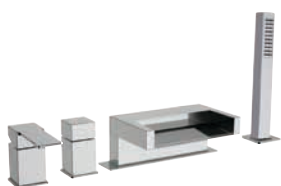

239PA

Batteria bordo vasca 4 fori con deviatore, bocca a cascata e doccetta in ottone cromato.

4 holes deck mounted bath/shower mixer with diverter, waterfall spout and c.p. brass handshower.

CR