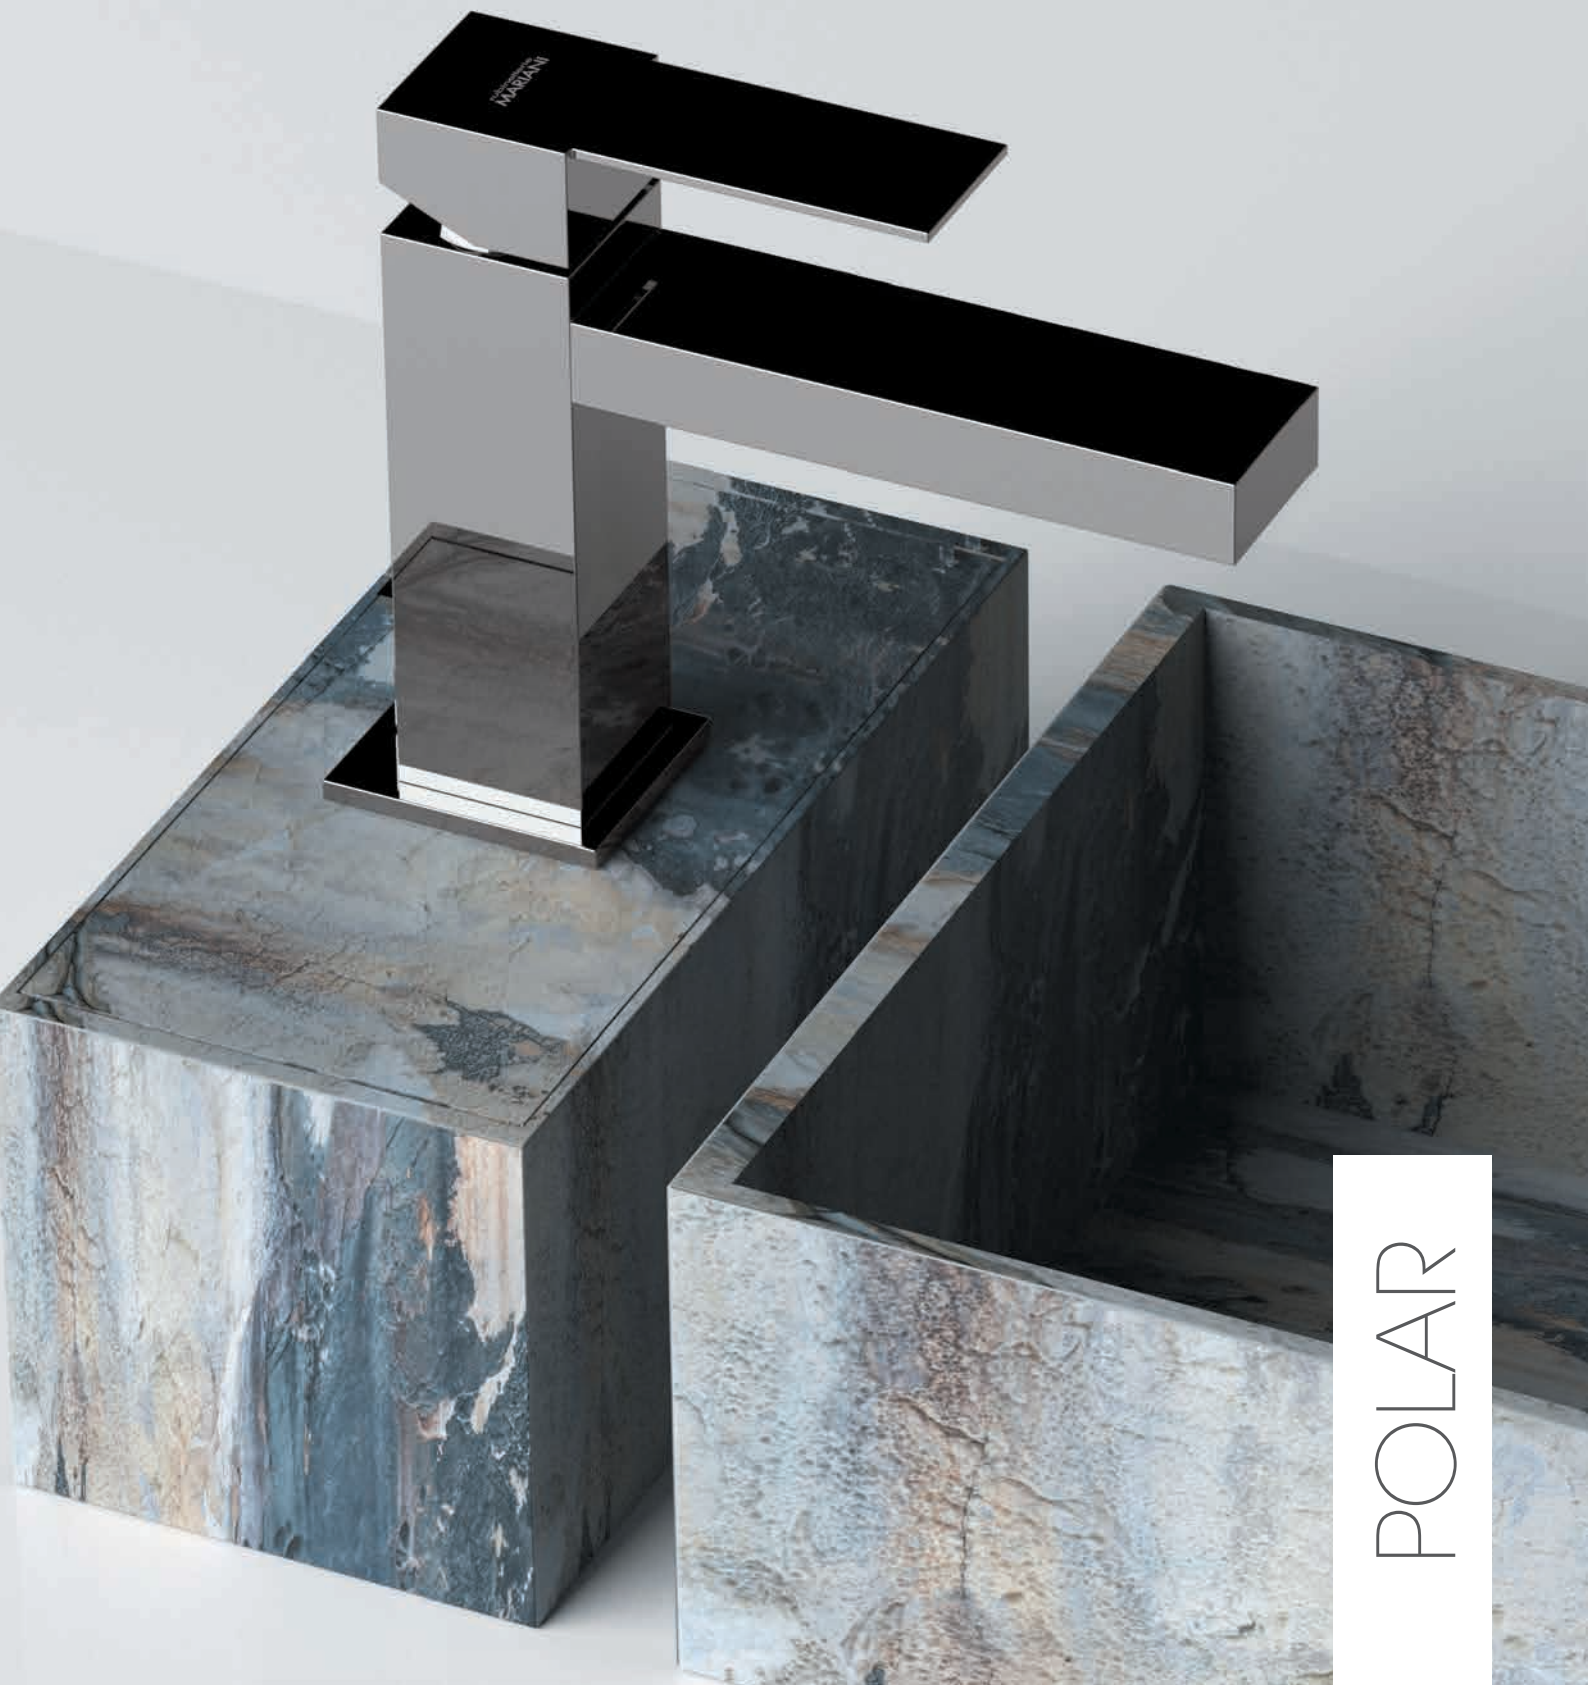

rubinetterie
MARIANI

POLAR

POLAR

La collezione di rubinetti miscelatori POLAR presenta una geometria essenziale, adatta a tutti gli ambienti arredati con gusto moderno e minimale.

Le linee pulite e squadrate esaltano la semplicità delle forme e l'eleganza delle proporzioni in un forte equilibrio fra praticità e design. La totale assenza di fissaggi a vista rendono POLAR un piccolo gioiello di tecnologia costruttiva.

La collezione è dotata di cartuccia a dischi ceramici Ø 25 mm per lavabo e bidet e Ø 35 mm per incassi doccia.

POLAR mixer faucet collection has an essential geometry, suitable for all those interiors designed with a modern and minimal taste.

The clean and squared lines enhance the simplicity of its shapes and the elegance of each proportion, in a strong balance between comfort and design. The total absence of visible fixings makes POLAR a small jewel of construction technology.