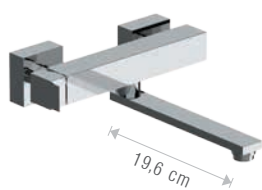

17APAYQX30

con soffione doccia 30x30 cm, con braccio a soffitto 30 cm.
with shower head 30x30 cm with ceiling arm 30 cm;

CUCINA - KITCHEN

570PA

**501PA**

Miscelatore monocomando lavello a muro.
 Cartuccia Ø 25 mm.
 Wall mtg. single-lever sink mixer. Ø 25
 cartridge.