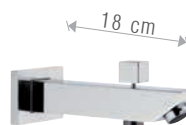

Miscelatore monocomando doccia senza accessori con attacco superiore da 3/4".

Wall mtg. single-lever shower mixer without accessories with 3/4" connection.

CR

FIN (.14 .37 .08)

**6Q001**

Soffione a muro per Set doccia multigetti 4,2x4,2 cm in ottone, orientabile ed ispezionabile.

Orientable and inspectable side shower head for shower multijet kit 4,2x4,2 cm in brass.

CR

**130PA**

Bocca incasso.
Built-in spout.

CR

**132QD**

Bocca incasso con deviatore, lunghezza bocca 17 cm.

Built-in spout with diverter, length spout 17 cm.