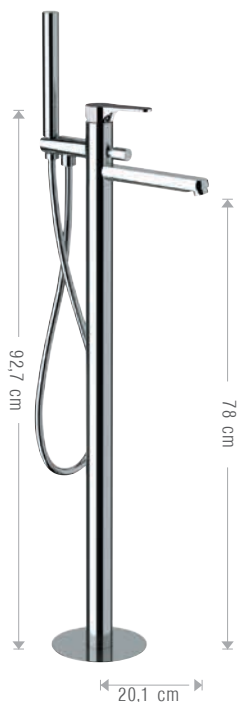

Miscelatore incasso per shut-off comprensivo di doccetta shut-off, supporto doccia, presa acqua, su piastra in ottone cromato e flessibile doccia da 120 cm.  
Built-in shower mixer set including shut-off handshower, connection pipe on flange, completely in c.p. brass and shower flexible 120 cm.

Miscelatore monocomando vasca con accessori.  
Wall mtg. single-lever bath mixer with accessories.

CR

**212SF**

Miscelatore monocomando vasca senza accessori.  
Wall mtg. single-lever bath mixer without accessories.

CR

**21ASF**

Miscelatore monocomando vasca da pavimento.  
Single-lever bath mixer floor-mounting.

CR

**25ASF**

Monocomando esterno doccia con doccetta shut-off in ABS cromato, flessibile conico in ottone cromato 120 cm e gancio.

Wall mounted single-lever shower mixer with shut-off handshower in c.p. ABS, conical flexible in c.p. brass 120 cm and c.p hook.

CR

**237SF**

Batteria bordo vasca 3 fori.  
3 holes bath shower mixer.

CR

**231SF**