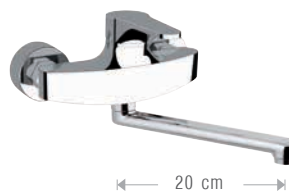

501SF

Miscelatore monocomando lavello a parete.
Wall mtg. single-lever sink mixer.

CR