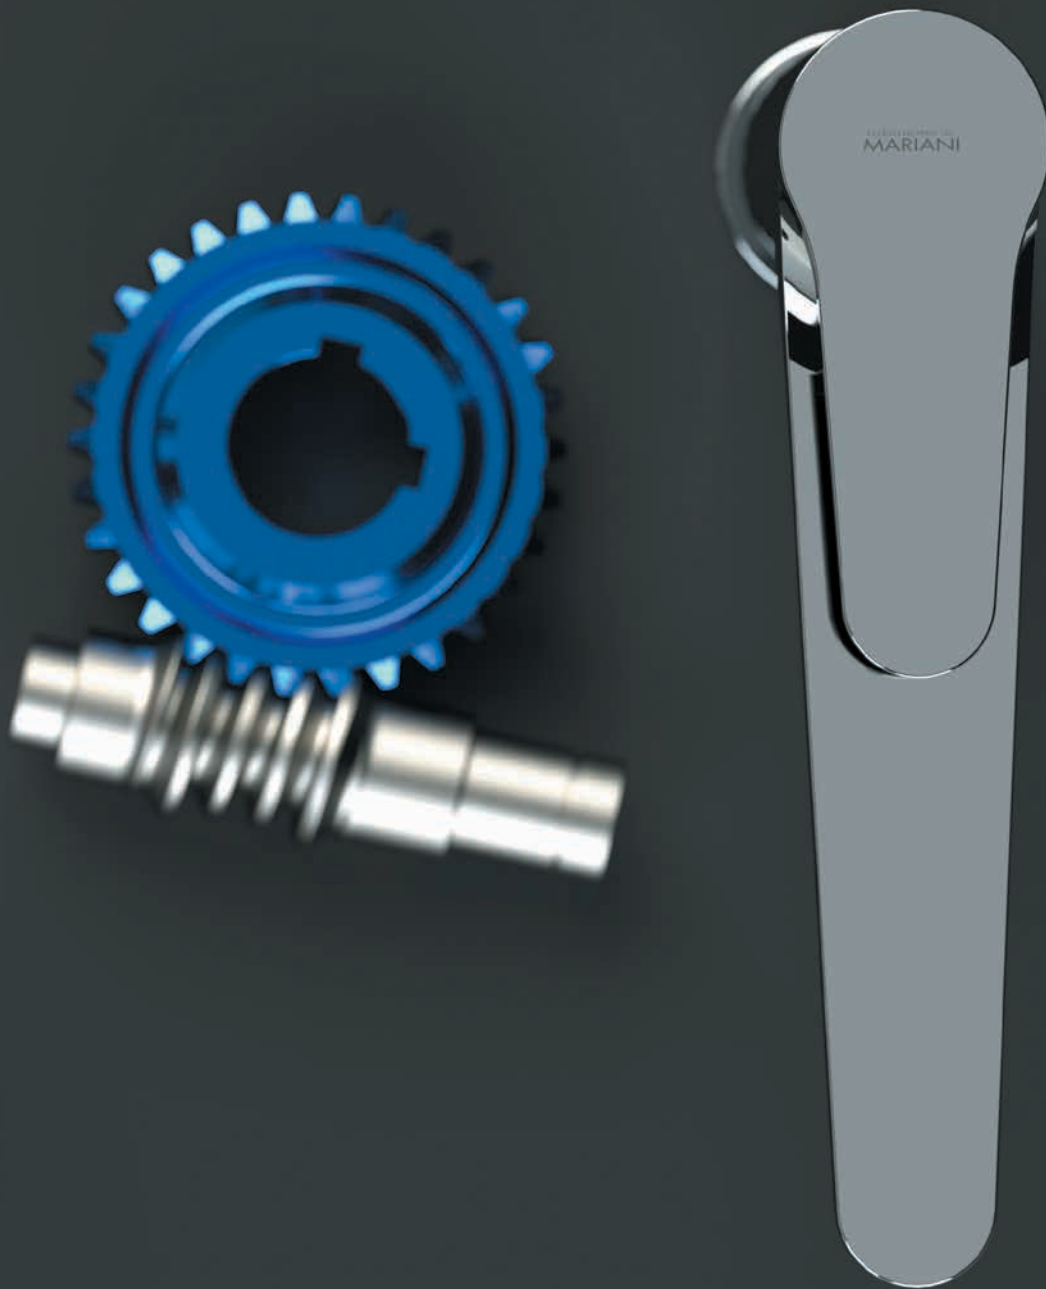

LEVER OPTIONS

The mixing lever in the SURF collection is available with 3 different design options: Surf (.SF), Wind (.WD), Vela (.VA). Refer to your preference code when ordering.