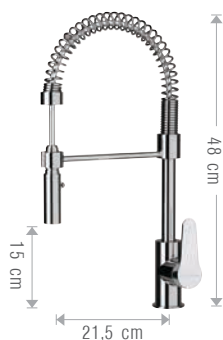

57DSF

Miscelatore monocomando lavello a molla con doccetta estraibile dal supporto ed orientabile a due funzioni.
Spring single-lever sink mixer with detachable and adjustable 2 functions handshower.

CR