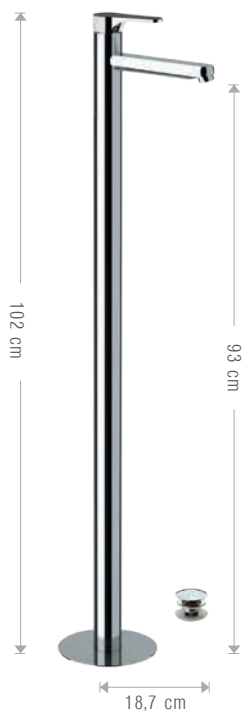

Vela  
.VA

**393SF**

Miscelatore monocomando lavabo con scarico.  
Single-lever basin mixer with pop-up waste.

CR

**380SF**

Miscelatore monocomando lavabo senza scarico e senza foro nel corpo.  
Single-lever basin mixer without waste and without body hole.

CR

**39ASF**

Miscelatore monocomando lavabo grande con scarico.  
High single-lever basin mixer with pop-up waste.

CR

**39BSF**

Miscelatore monocomando lavabo grande senza scarico e senza foro sul corpo.  
High single-lever basin mixer without waste and without body hole.

CR

**385SF**

Miscelatore monocomando lavabo da terra con scarico click-clack e troppo pieno.  
Single-lever basin mixer floor-mounting with click-clack waste and overflow.

CR

**398SF**

Miscelatore monocomando lavabo alto XL senza scarico.  
XL high single-lever basin mixer without waste.

CR

**565SFL**

Miscelatore monocomando lavabo ad incasso, completo.  
Built-in single-lever basin mixer, complete.

CR

**565SFE**

Solo parte esterna  
Only external component

CR

**565ATINC**