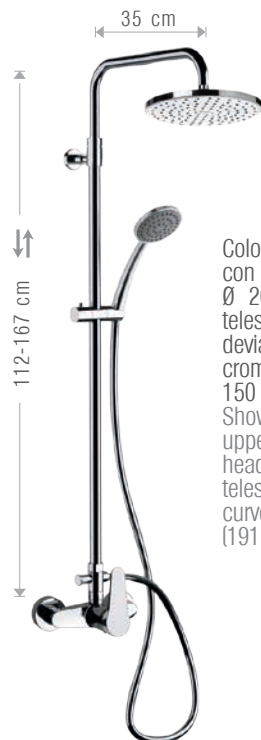

Solo parte incasso  
Only built-in components

CR

**173SFP4**

Miscelatore monocomando per doccia con deviatore a 4 vie su unica piastra.

Single-lever built-in shower mixer with 4 ways diverter on single flange.

CR

**173SFP5**

Miscelatore monocomando per doccia con deviatore a 5 vie su unica piastra.

Single-lever built-in shower mixer with 5 ways diverter on single flange.

CR

Colonna doccia a 3 vie composta da: miscelatore vasca/doccia con deviatore integrato nella bocca; soffione Ø 20 cm in ABS cromato (STA0120); colonna telescopica in ottone con altezza regolabile; doccetta arcuata a 1 funzione in abs cromato con getti in silicone (191N0); flessibile 150 cm.

3-way shower column including: bath/shower mixer with diverter integrated in the spout; Ø 20 cm shower head in c.p. abs (STA0120); height-adjustable telescopic brass column; 1-function curved hand shower in c.p. abs with silicone jets (191N0); 150 cm flexible hose.

**260SFATA20**

con soffione doccia Ø20 cm.  
with shower head Ø20 cm.

**260SFATA25**

con soffione doccia Ø25 cm.  
with shower head Ø25 cm.

Colonna doccia composta da: miscelatore esterno con attacco superiore da 3/4" (259SF); soffione Ø 20 cm in ABS cromato (STA0120); colonna telescopica in ottone con altezza regolabile, deviatore; doccetta arcuata a 1 funzione in abs cromato con getti in silicone (191N0); flessibile 150 cm.