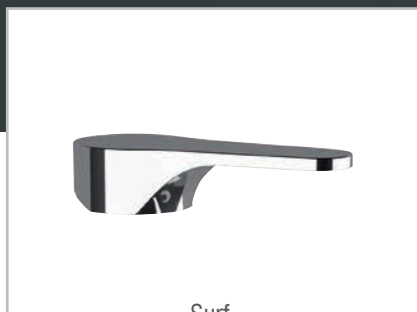

LEVER OPTIONS

The mixing lever in the SURF collection is available with 3 different design options: Surf (.SF), Wind (.WD), Vela (.VA). Refer to your preference code when ordering.