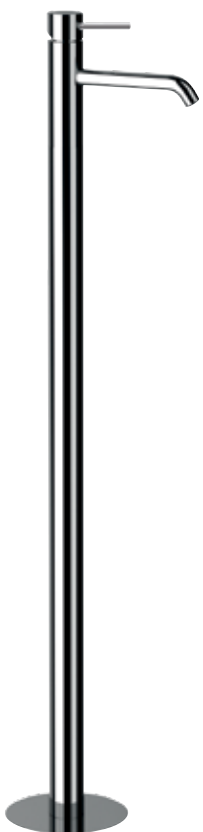

ULTRAMINIMAL

rubinetterie
MARIANI

393/UM

Miscelatore monocomando
lavabo,
Altezza 17,9 cm
Interasse 11,5 cm.

*Single lever basin mixer.
High 17,9 cm.
Interaxis 11,5 cm.*

493/UM

Miscelatore monocomando
bidet.
Altezza 12,9 cm
Interasse 8,75 cm.

*Single-lever bidet mixer.
High 12,9 cm.
Interaxis 8,75 cm.*

398/UM

Miscelatore monocomando
lavabo alto senza scarico.
Altezza 31,4 cm
Interasse 17,5 cm.

*High basin mixer without
waste.
High 31,4 cm.
Interaxis 17,5 cm.*

565/UM

Miscelatore monocomando
lavabo ad incasso.
*Built-in single-lever basin
mixer.*

385/UM

Miscelatore monocomando lavabo da pavimento senza scarico.

Altezza 92 cm.

Interasse 18 cm.

Single-lever basin mixer floor-mounting without waste.

High 92 cm.

Interaxis 18 cm.

21A/UM

Miscelatore monocomando vasca da pavimento con doccetta in ottone cromato.

Altezza 92,5 cm

Interasse 18 cm.

Single-lever bath mixer floor-mounting with chrome plated shower.