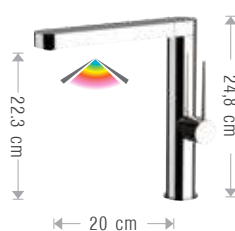

A7A/DK

Monocomando lavello con bocca girevole dotato di dispositivo luminoso AMBIENT con illuminazione sotto la bocca di erogazione.
Single-lever one-hole sink mixer, with swivel spout with led light AMBIENT device under the spout.

DESIGN

TOUCH/ME

AMBIENT & CLOR

ACQUA POTABILE
DRINKING WATER

BOCCA ALTA
HIGH NECK

DOPI COMANDI
DOUBLE HANDLE

BOCCA BASSA
LOW NECK

FUNZIONI SPECIALI
SPECIAL FUNCTIONS

A PARETE
WALL MOUNT