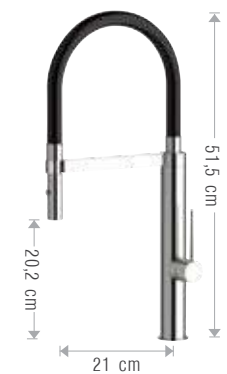

515/NK 1

Miscelatore lavello con flessibile rivestito in tubo gomma soft-touch nero opaco.
Sink mixer with flexible hose coated in soft-touch matt black rubber pipe.

516/NK 2

Miscelatore lavello con flessibile rivestito in tubo gomma soft-touch nero opaco, leva verniciata nero opaco.
Sink mixer with flexible hose coated in soft-touch matt black rubber pipe, matt black painted lever.