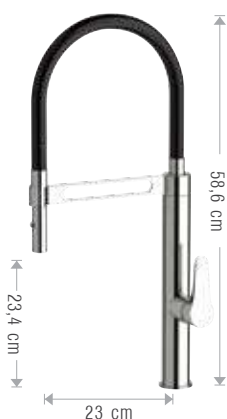

516/SF 1

Miscelatore lavello con flessibile rivestito in tubo gomma soft-touch nero opaco.
Sink mixer with flexible hose coated in soft-touch matt black rubber pipe.

516/SF 2

Miscelatore lavello con flessibile rivestito in tubo gomma soft-touch nero opaco, leva verniciata nero opaco.
Sink mixer with flexible hose coated in soft-touch matt black rubber pipe, matt black painted lever.