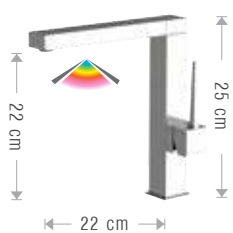

A70/DK

Monocomando lavello con bocca girevole dotato di dispositivo luminoso AMBIENT con illuminazione sotto la bocca di erogazione.
Single-lever one-hole sink mixer, with swivel spout with led light AMBIENT device under the spout.