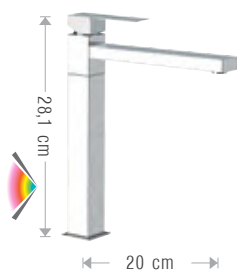

POLAR A72/PA

Monocomando lavello con bocca girevole dotato di dispositivo luminoso AMBIENT di retroilluminazione.
Single-lever one-hole sink mixer, with swivel spout with led light AMBIENT device for back lighting.