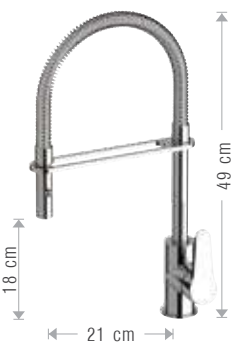

518/SF 4

Miscelatore lavello con flessibile bianco rivestito con molla "fine design", corpo principale e maniglia cromati.
Sink mixer with white flexible hose coated with "fine design" spring, chrome painted main body and handle.