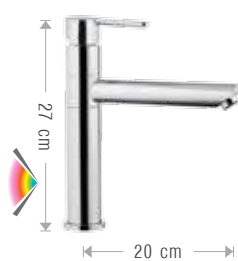

NOIR A72/NO

Monocomando lavello con bocca girevole dotato di dispositivo luminoso AMBIENT di retroilluminazione.
Single-lever one-hole sink mixer, with swivel spout with led light AMBIENT device for back lighting.