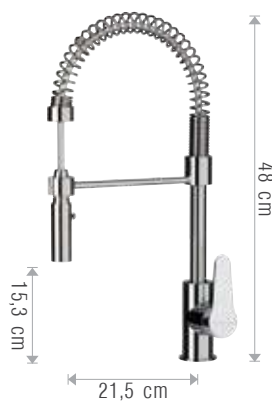

A PARETE
WALL MOUNT

**HERM S
57D/HR**

Miscelatore monocomando lavello a molla con doccetta estraibile a 2 funzioni.
Single-lever sink mixer with spring spout and 2 functions pull-out handshower.

**AVENUE
57D/AV**

Miscelatore monocomando lavello a molla con doccetta estraibile a 2 funzioni.
Single-lever sink mixer with spring spout and 2 functions pull-out handshower.

**ARTIC
57D/AT**

Miscelatore monocomando lavello a molla con doccetta estraibile dal supporto ed orientabile a due funzioni.
Spring single-lever sink mixer with pull-out and adjustable 2 functions handshower.