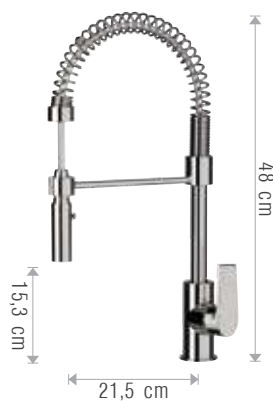

A PARETE
WALL MOUNT

**HERM S
57D/HR**

Miscelatore monocomando lavello a molla con doccetta estraibile a 2 funzioni.
Single-lever sink mixer with spring spout and 2 functions pull-out handshower.

**AVENUE
57D/AV**

Miscelatore monocomando lavello a molla con doccetta estraibile a 2 funzioni.
Single-lever sink mixer with spring spout and 2 functions pull-out handshower.

**ARTIC
57D/AT**

Miscelatore monocomando lavello a molla con doccetta estraibile dal supporto ed orientabile a due funzioni.
Spring single-lever sink mixer with pull-out and adjustable 2 functions handshower.