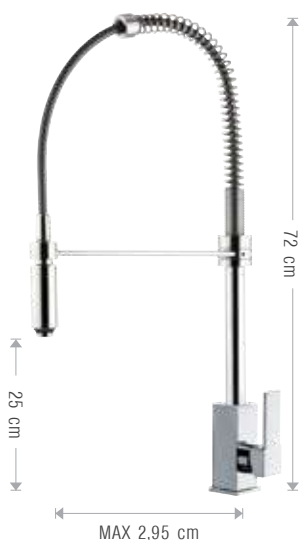

**POLAR
57A/PA**

Miscelatore monocomando lavello a molla con doccetta estraibile a 2 getti.
Single-lever sink mixer with spring spout and pull-out handshower, with 2 jets.