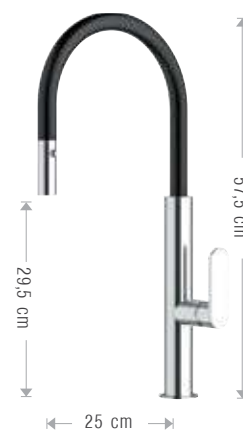

50B/NE

Miscelatore lavello monocomando con canna nera girevole e doccetta estraibile a 2 getti. Single-lever mixer with black swivel spout and 2 jets pull-out handshower.