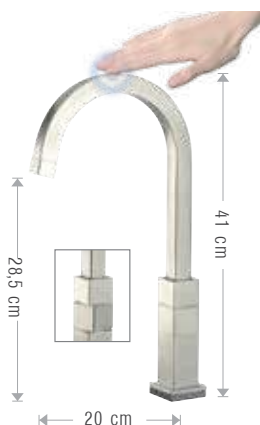

**ACCIAIO INOX
571/A3 T**

Miscelatore lavello monocomando con tecnologia touch-me, cartuccia con apertura dell'acqua progressiva, completamente in acciaio NOX AISI 304 bocca girevole.
Single-lever sink mixer touch-me system, with progressive opening cartridge, completely in stainless steel AISI 304, with swivel spout.