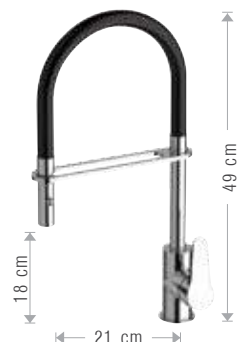

518/SF 1

Miscelatore lavello con flessibile rivestito in tubo gomma soft-touch nero opaco.
Sink mixer with flexible hose coated in soft-touch matt black rubber pipe.

518/SF 2

Miscelatore lavello con flessibile rivestito in tubo gomma soft-touch nero opaco con leva verniciata nero opaco.
Sink mixer with flexible hose coated in soft-touch matt black rubber pipe with matt black lever.