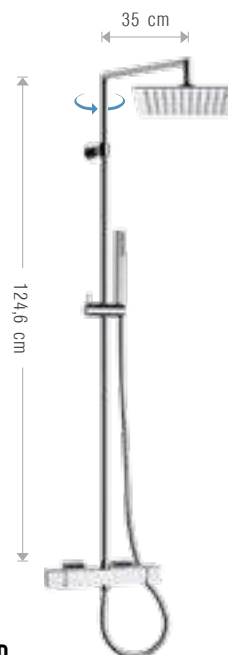

A60/CD

Colonna doccia minimale con soffione in Acciaio Inox **30x30 cm**, doccetta quadrata in ABS interamente cromata e termostatico quadrato corpo freddo con deviatore integrato art. 274/F1. Minimal shower column with **30x30 cm** stainless steel shower head, squared ABS c.p. handshower and 274/F1 cold body squared on thermostatic mixer with integrated diverter.