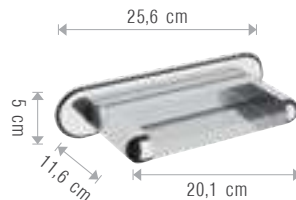

13T/BC

Bocca incasso con getto a cascata.
Concealed spout with waterfall jet.