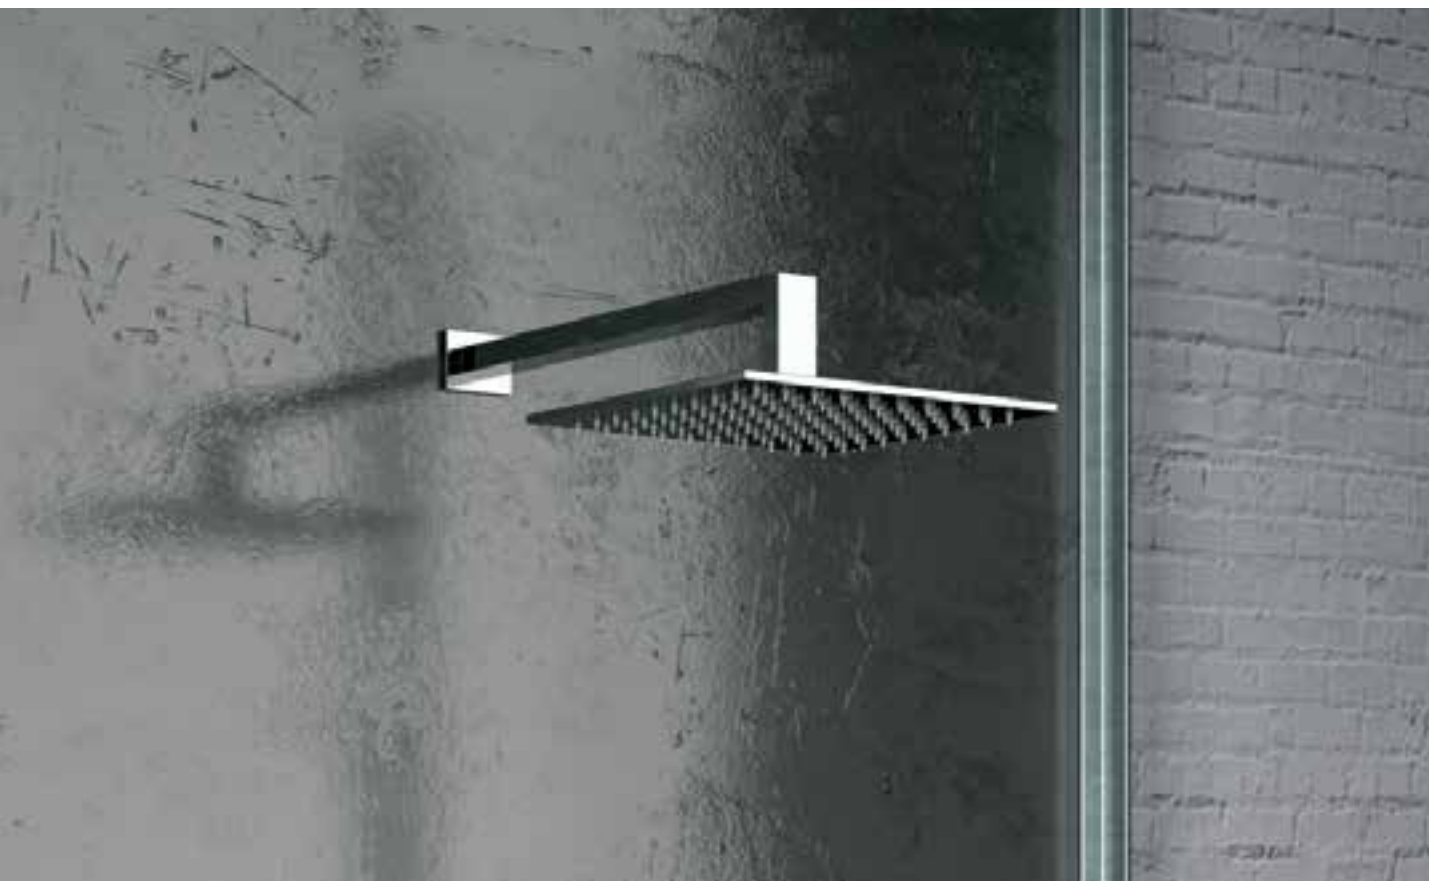

SOFFIONI IN ACCIAIO INOX STAINLESS STEEL SHOWER HEADS

SQ0/04 20

Soffione doccia ultra piatto **20x20 cm** in acciaio INOX lucidato a specchio.
Ultra slim stainless steel mirror polished shower head **20x20 cm**.

SQ0/04 25 25x25 cm

SQ0/04 30 30x30 cm

SQ0/04 40 40x40 cm

ST0/01 20

Soffione doccia ultra piatto **Ø 20 cm** in acciaio INOX lucidato a specchio.
Ultra slim stainless steel mirror polished shower head **Ø 20 cm**.

ST0/01 25 Ø 25 cm

ST0/01 30 Ø 30 cm

ST0/01 40 Ø 40 cm

SR0/06

Soffione doccia ultra piatto **33x22 cm** in acciaio INOX lucidato a specchio.
Ultra slim stainless steel mirror polished shower head **33x22 cm**.

SD0/01 20

Soffione doccia ultra piatto **20x20 cm** con angoli arrotondati in acciaio INOX lucidato a specchio.
Ultra slim stainless steel mirror polished shower head **20x20 cm** with round corners.

SD0/01 25 25x25 cm

SD0/01 30 30x30 cm

SD0/01 40 40x40 cm

CROMOTERAPIA
COLOR THERAPY

SOFFIONI
SHOWER HEAD

BOCCHE
SPOUTS

SET DOCCIA
SHOWER SET

DEVIAZIONI
DIVERTERS

BOX INCASSO
BUILT-IN BOX

PANNELLI
DOCCIA
SHOWER
PANELS

COLONNE
DOCCIA
SHOWER
COLUMNS

TERMOSTATICI
THERMOSTATICS

SALISCENDI
SLIDING TRAILS

DOCCETTE
HAND SHOWERS

SHUT-OFF

BORDO VASCA
BATH DECK
MOUNTED KITS