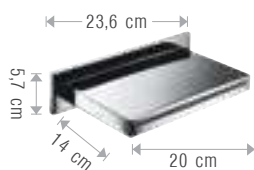

134/UMX

Bocca incasso con getto a cascata in Acciaio Inox.
Concealed spout with waterfall jet, stainless steel.

13A/BC

Bocca incasso con getto a cascata.
Concealed spout with waterfall jet.

13T/BC

Bocca incasso con getto a cascata.
Concealed spout with waterfall jet.