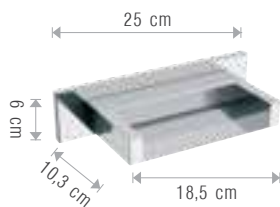

13A/BC

Bocca incasso con getto a cascata.
Concealed spout with waterfall jet.