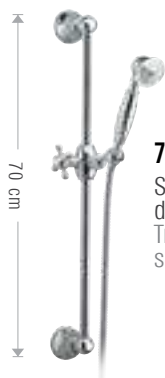

761/TS

Saliscendi Tradition completamente in ottone con doccetta 1 getto e flessibile 1,5 m doppia graffatura.
Tradition sliding rail completely in c.p. brass, with 1 jet shower and 1,5 m double clinching flexible.