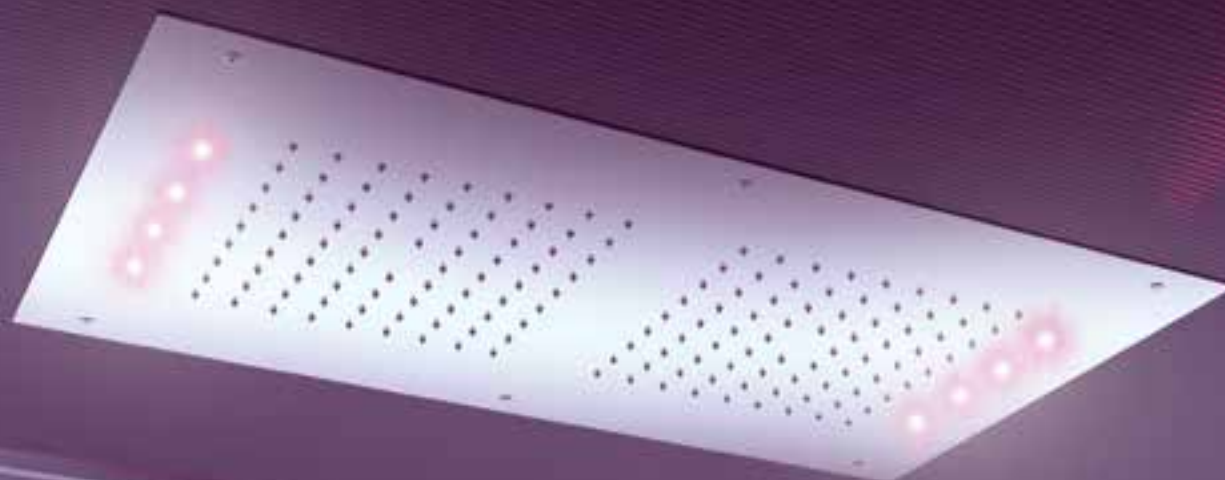

CLQ43NCW

Come soffione Art. CLQ43NC, con pulsantiera wireless inclusa.
As art. CLQ43NC, with wireless remote control included.

**CLQ50NC**

Soffione a soffitto in Acciaio INOX lucidato a specchio **50x50 cm**, con 3 funzioni: getto a pioggia, nebulizzazione (4 uscite) e getto a cascata. Luce LED a 7 colori con 40 sfumature, alimentazione dalla rete elettrica con trasformatore a basso voltaggio incluso (12V). Pulsantiera a parete inclusa.
Ceiling stainless steel mirror polished shower head **50x50 cm**, with 3 functions: rain jet, nebulization (4 outlets) and 1 waterfall jet. 7 colors light led with 40 shades. Powered by electricity with low voltage transformer included (12V). Wall push-button included.

SHUTOFF

BORDO VASCA
BATH DECK
MOUNTED KITS

IN DOTAZIONE AI MODELLI - SUPPLIED WITH THE MODELS:

Pulsantiera a parete per accensione luce bianca, selezione colori e cromoterapia automatica.
Wall push-button to turn on white light, colors selection and automatic color therapy.