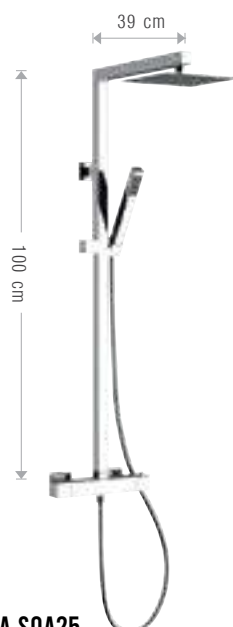

274/TQA SQA25

Colonna doccia quadrata in ottone cromato, miscelatore termostatico con deviatore integrato, attacco alto da 3/4", doccetta in ABS ad 1 funzione, soffione a snodo **25x25 cm**, con getti effetto pioggia in silicone, anticalcare. Brass squared shower column with wall mtg. thermostatic shower mixer with integrated diverter, upper connection 3/4", 1 function chrome ABS shower, **25x25 cm** shower head, rain jet with anti-limestone system and silicon jets.