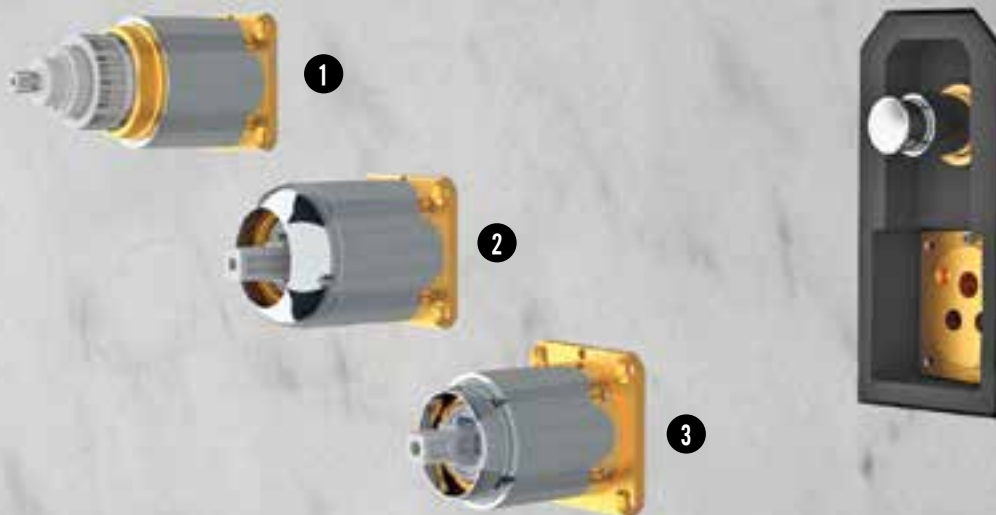

La BOX INCASSO MARIANI è un articolo studiato appositamente per le esigenze di cantiere.

Un incasso universale, compatibile con tutte le collezioni di rubinetteria Mariani, che permette di portare a termine i lavori di muratura senza dover attendere la scelta definitiva della rubinetteria.

Disponibile in diverse versioni, consente di alloggiare in un secondo momento tutte le nostre serie di miscelatori con:

- 1 - cartuccia termostatica
- 2 - cartuccia Ø 40 mm
- 3 - cartuccia Ø 35 mm

Un servizio migliorativo per tutti i costruttori che possono ora dare alla propria clientela la possibilità di scegliere in tranquillità tra le tante varianti di Rubinetteria Mariani; senza interferire con lo stato dei lavori, senza ritardi e senza compromessi nello stile progettuale.

MARIANI BUILT-IN BOX is an item specifically designed for building site needs. A universal built-in box, compatible with all Mariani faucets collections, which allows to complete building works without waiting for the final design choice of faucets.

Available in different versions, it allows you to later lodge all our mixer series with:

- 1 - thermostatic cartridge
- 2 - Ø 40 mm cartridge
- 3 - Ø 35 mm cartridge

An improvement service for all builders who can now give their customers the opportunity to calmly choose among the many Mariani faucets collections; without interfering with the state of the works, without delays and without style compromises.