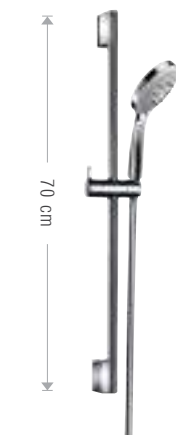

760/RP

Asta saliscendi Relax Plus L 70 cm con doccetta ABS Ø 10 cm 3 getti e flessibile 1,5 m anti-attorcigliamento a doppia graffatura.
Relax Plus sliding rail L 70 cm with ABS Ø 10 cm 3 jets shower and 1,5 m double clinching anti-twisting flexible.