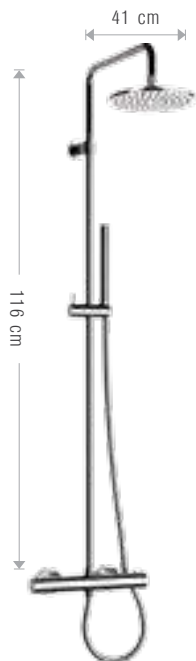

A61/CD

Colonna doccia con soffione Ø 20 cm in ottone, doccetta tonda in ABS interamente cromata e termostatico con deviatore integrato art. 27A/T3.

Shower column with Ø 20 cm shower head in c.p. brass, round ABS c.p. handshower and 27A/T3 thermostatic mixer with integrated diverter.