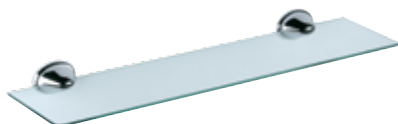

**959/TR**  
Porta sapone liquido.  
Liquid soap holder.

**942/TR**  
Porta bicchiere in ceramica.  
Ceramic glass cup holder.

**950/TR**  
Appendi abiti doppio.  
Double Hook.

**936/TR**  
Porta rotolo.  
Toilet paper holder.

**953/TR**  
Porta rotolo di scorta.  
Toilet paper holder.

**941/TR**  
Porta scopino a muro.  
Wall brush-holder.

**932/TR**  
Porta salvietta cm 60.  
Towel-holder cm 60.

**935/TR**  
Porta salvietta cm 40.  
Towel-holder cm 40.

**933/TR**  
Porta salviette doppio.  
Double towels-holder.

**931/TR**  
Porta salviette multiplo,  
cm 60.  
Multiple towels-holder cm 60.

**951/TR**  
Mensola di vetro.  
Glass shelf.

---

rubinetterie  
**MARIANI**