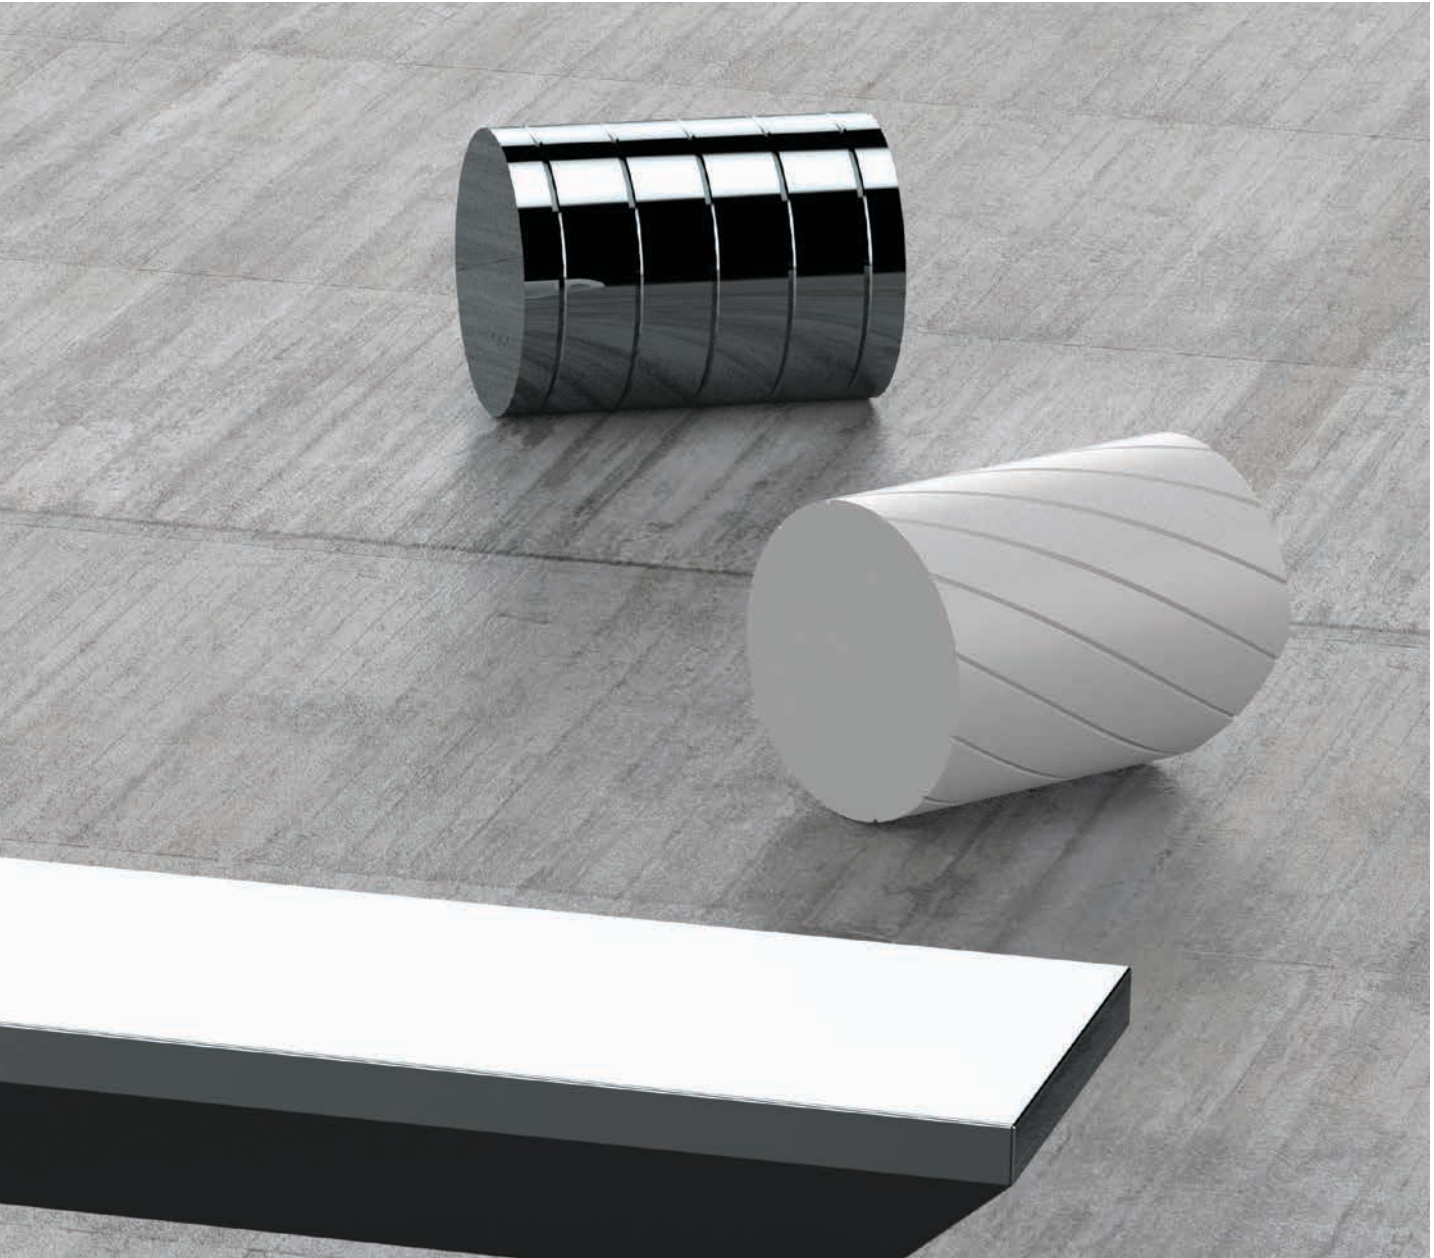

LEVA DISPONIBILI - LEVERS AVAILABLE:

LEVA STANDARD	LEVA DESIGN	
AV5	AV6	AV7