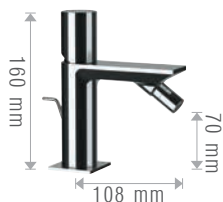

493/AV5

Miscelatore monocomando bidet con scarico.
Single-lever bidet mixer with pop-up waste.

480/AV5

Miscelatore monocomando bidet senza scarico con foro sul corpo.
Single-lever bidet mixer without waste with body hole.