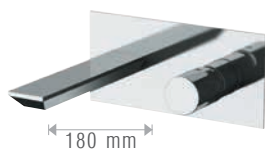

565/AV5
Miscelatore monocomando lavabo ad incasso.
Built-in single-lever basin mixer.