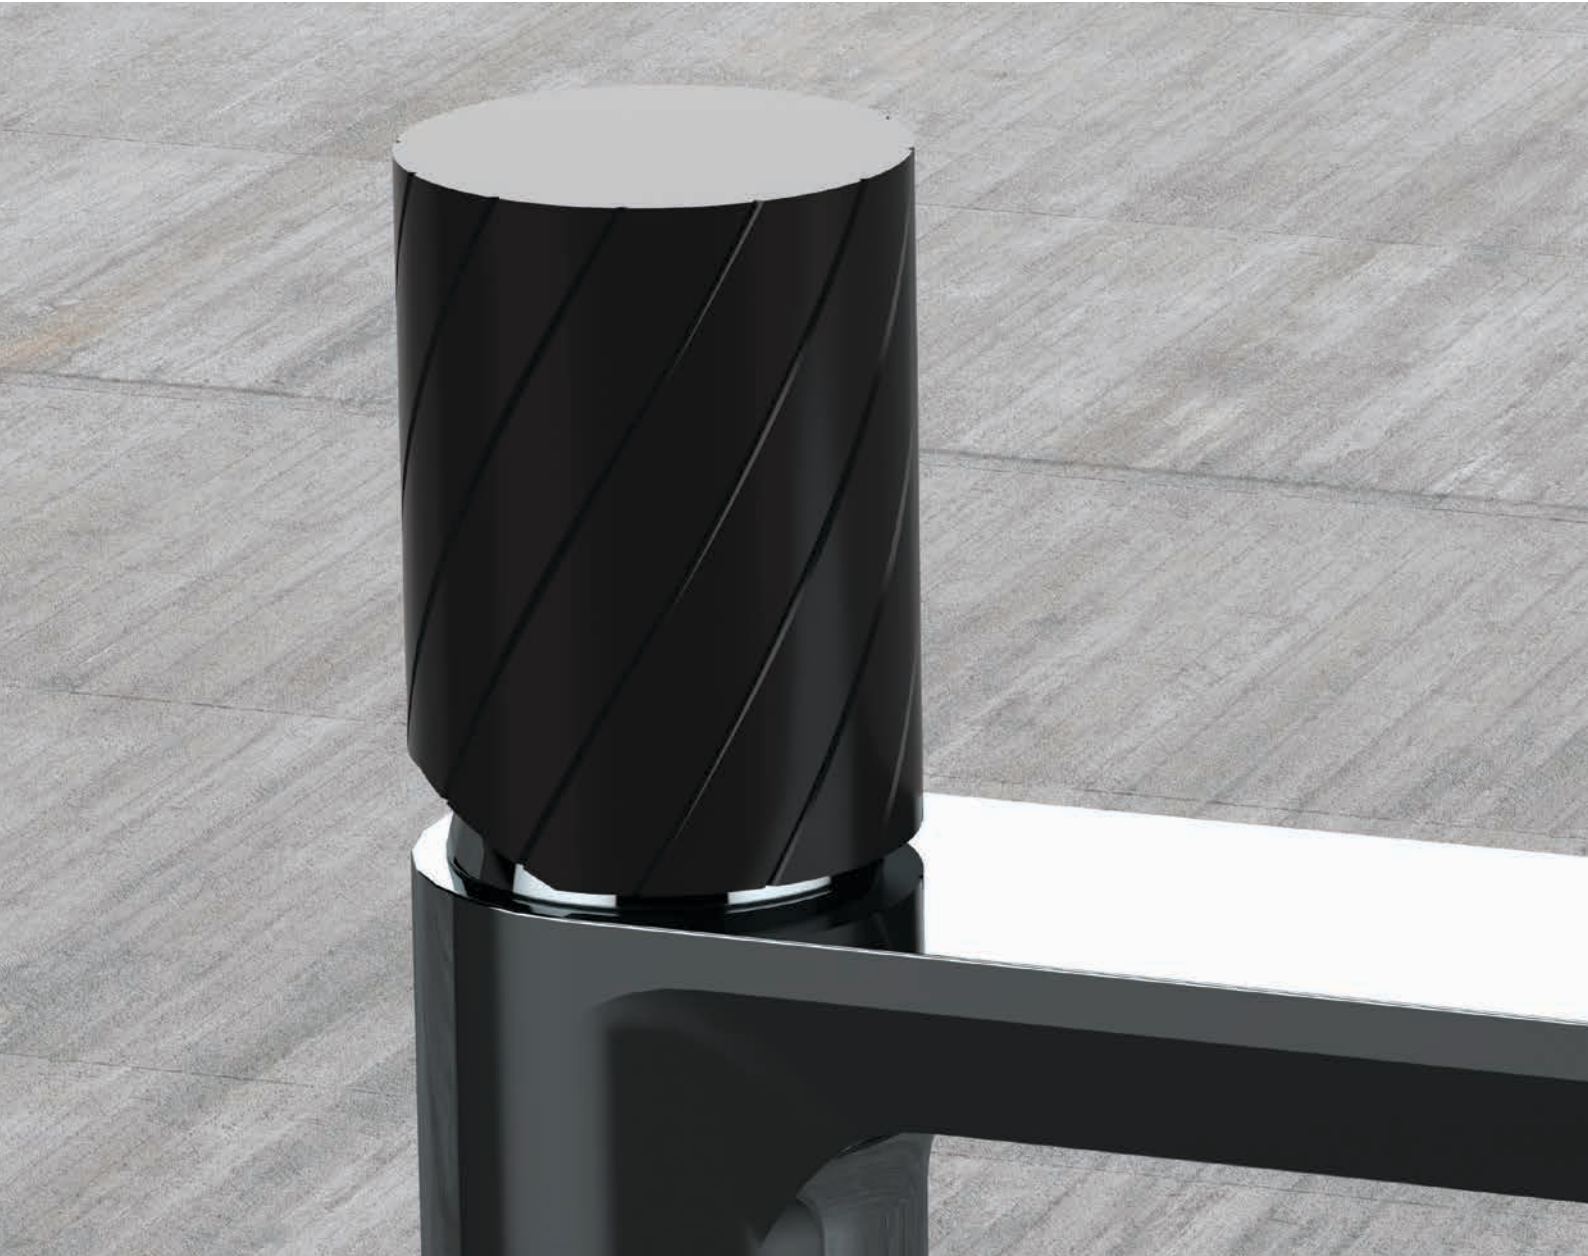

5TH AVENUE rubinetterie **MARIANI**

FINITURE - FINISHINGS:

FINITURA A					FINITURA B	
.14 Nero Opaco Matt Black	.37 Bianco Opaco Matt White	.67 Nichel Spazzolato Opaco Matt Brushed Nickel	.NB Corpo Nero Maniglia Bianco Opaco Body Black Lever Matt White	.BN Corpo Bianco Leva Nero Opaco Body White Lever Matt Black	.0N Corpo Cromo Maniglia Nero Opaco Body Chrome Mever Matt Black	.0B Corpo Cromo Maniglia Bianco Opaco Body Chrome Lever Matt White