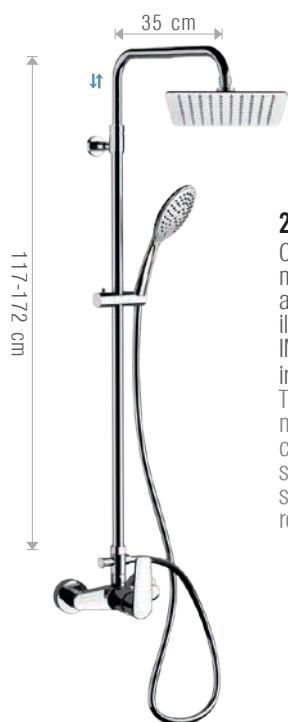

**173/AR P7**

Miscelatore monocomando incasso con deviatore a 3 vie e 7 posizioni.  
Concealed single-lever shower mixer with 3 ways and 7 positions diverter.

**260/AR 34**

Miscelatore monocomando vasca/doccia senza accessori, con attacco superiore da 3/4" ed attacco inferiore da 1/2".  
Wall mtg. single lever bath/shower mixer without accessories, with 3/4" upper connection and 1/2" lower connection.

**260/AR 12**

Miscelatore monocomando vasca/doccia senza accessori, con attacco superiore da 1/2" ed attacco inferiore da 1/2".  
Wall mtg. single-lever bath/shower mixer without accessories, with 1/2" upper connection and 1/2" lower connection.

**259/AR**

Miscelatore monocomando doccia senza accessori, con attacco superiore da 3/4".  
Wall mtg. single-lever shower mixer without accessories, with 3/4" upper connection.

**76D/D8**

Saliscendi cromato con asta ovale, doccetta anticalcare a 4 funzioni con pulsante per il cambio dei getti e flessibile in acciaio INOX.  
Chrome plated sliding rail set with oval rod and anti-limestone 4 functions hand shower with button to change jets and stainless steel flexible hose.

**259AR/A DX25**

Colonna doccia telescopica con deviatore, miscelatore con attacco alto da 3/4", doccetta a 4 funzioni anticalcare dotata di pulsante per il cambio getti, soffione ultrapiatto in acciaio INOX cm 25x25 con angoli arrotondati e getti in silicone anticalcare.  
Telescopic shower column with diverter, wall mtg. single lever shower mixer with 3/4" upper connection, 4 functions anti-limestone hand shower with button to change jets, ultraflat stainless steel showerhead cm 25x25 with round corners and anti-limestone jets.