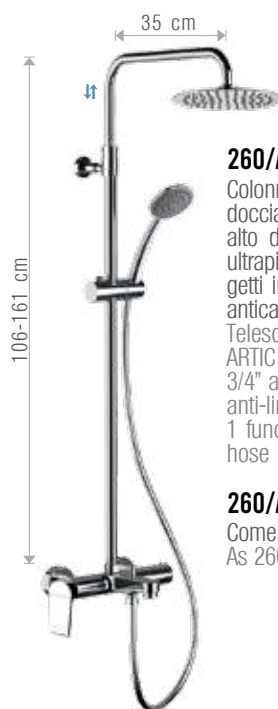

173/AT
Miscelatore monocomando incasso con deviatore.
Concealed single-lever shower mixer with diverter.

173/AT P3
Miscelatore monocomando per doccia con deviatore a 3 vie su unica piastra.
Single-lever built-in shower mixer with 3 ways diverter on single flange.

173/AT P7
Miscelatore monocomando per doccia con deviatore a 3 vie e 7 posizioni su unica piastra.
Single-lever built-in shower mixer with 3 ways and 7 positions diverter on single flange.

173/AT PP4
Miscelatore monocomando per doccia con deviatore a 4 vie su doppia piastra.
Single-lever built-in shower mixer with 4 ways diverter on double flange.

173/AT PP5
Miscelatore monocomando per doccia con deviatore a 5 vie su doppia piastra.
Single-lever built-in shower mixer with 5 ways diverter on double flange.

260/AT ATX20

Colonna doccia telescopica con miscelatore vasca/doccia ARTIC con deviatore integrato con attacco alto da 3/4" ed attacco inferiore da 1/2", soffione ultrapiatto in acciaio INOX con getto pioggia Ø20 cm, getti in silicone anticalcare, doccetta ad 1 funzione anticalcare in ABS, flessibile 150 cm.

Telescopic shower column with bath/shower mixer ARTIC with integrated diverter, upper connection 3/4" and lower connection 1/2", stainless steel and anti-limestone Ø20 cm shower head with rain jet, 1 function and anti-limestone ABS shower, flexible hose 150 cm.

260/AT ATX25

Come 260/AT ATX20 con soffione Ø25 cm.
As 260/AT ATxX0 with Ø25 cm headshower.