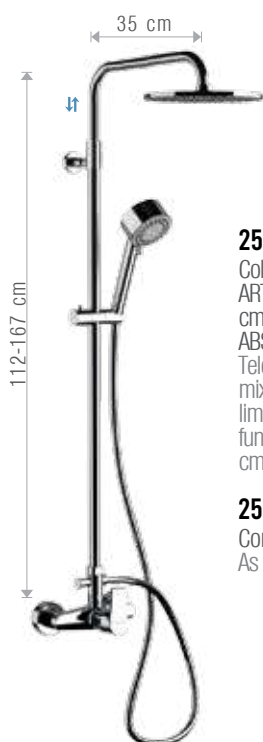

259/AT ATA20

Colonna doccia telescopica con deviatore, miscelatore ARTIC con attacco alto da 3/4", soffione a pioggia Ø20 cm in ABS, con getti in silicone anticalcare, doccetta in ABS anticalcare a 4 funzioni, flessibile 150 cm.

Telescopic shower column with dverter, ARTIC shower mixer with upper connection 3/4", ABS and anti-limestone Ø20 cm shower head with rain jet and 4 functions anti-limestone ABS shower, flexible hose 150 cm.

259/AT ATA25

Come 259/AT ATA20 con soffione Ø25 cm.
As 259/AT ATA20 with Ø25 cm headshower.