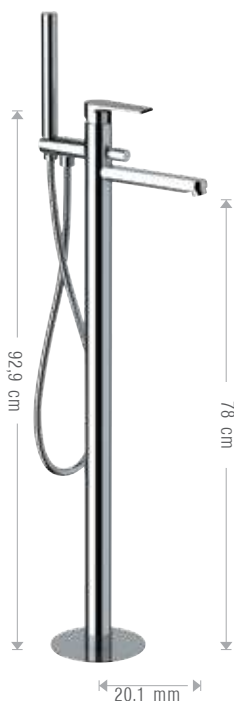

**382/AT**

Miscelatore monocomando lavabo con bocca alta girevole.  
Single-lever mixer for wash basin with high swiveling spout.

**565/AT**

Miscelatore monocomando lavabo ad incasso.  
Built-in single-lever basin mixer.

18 cm

**493/AT**

Miscelatore monocomando bidet, con scarico.  
Single-lever bidet mixer, with pop-up waste.

12,2 cm

7,4 cm

10,4 cm

**230/AT**

Miscelatore monocomando vasca con accessori.  
Wall mtg. single-lever bath mixer with accessories.

**212/AT**

Miscelatore monocomando vasca senza accessori.  
Wall mtg. single-lever bath mixer without accessories.

**237/AT**

Batteria bordo vasca 3 fori.  
3 holes bath shower mixer deck mounted.

**21A/AT**

Miscelatore monocomando vasca da pavimento.  
Single-lever bath mixer floor-mounting.

92,9 cm

78 cm

20,1 mm

**292/AT**

Miscelatore monocomando vasca con deviatore integrato e Set doccia.  
Wall mtg. single-lever bath mixer with integrated diverter and accessories.