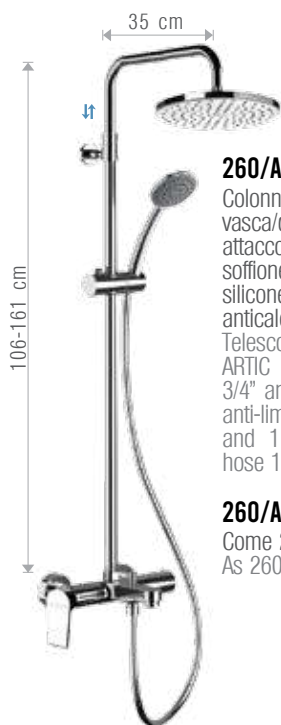

**173/AT PP5**  
Miscelatore monocomando per doccia con deviatore a 5 vie su doppia piastra.  
Single-lever built-in shower mixer with 5 ways diverter on double flange.

**252/AT**  
Miscelatore monocomando doccia senza accessori.  
Wall mtg. Shower single-lever mixer without accessories.

**260/AT 34**  
Miscelatore monocomando vasca/doccia con attacco alto da 3/4" ed attacco inferiore da 1/2".  
Wall mtg. bath/shower single-lever mixer with upper connection 3/4" and lower connection 1/2".

**259/AT**  
Miscelatore monocomando doccia, con attacco superiore da 3/4", senza accessori.  
Wall mtg. Shower single-lever mixer, with 3/4" upper connection, without accessories.

**260/AT 12**  
Miscelatore monocomando vasca/doccia con attacco alto da 1/2" ed attacco inferiore da 1/2".  
Wall mtg. bath/shower single-lever mixer with upper connection 1/2" and lower connection 1/2".

**260/AT ATA20**

Colonna doccia telescopica con miscelatore vasca/doccia ARTIC con deviatore integrato con attacco alto da 3/4" ed attacco inferiore da 1/2", soffione minimale Ø 20 cm in ABS, con getti in silicone anticalcare, doccetta ad 1 funzione in ABS anticalcare, flessibile 150 cm.