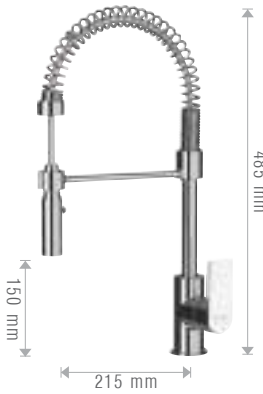

17A/AV P3 SR003

Set doccia composto da:
 - SR0/03 soffione doccia a parete 50x20x3 cm in Acciaio Inox 2 getti: cascata e pioggia;
 - saliscendi con doccetta flat 191/D9 ad 1 funzione squadrata in ottone cromato con flessibile 1,5 m e presa acqua;
 - Miscelatore monocomando per doccia con deviatore a tre vie (una entrata e tre uscite) su unica piastra 173/AV P3.
 Shower set composed by:
 - SR0/03 50x20x3 cm stainless steel wall shower head, 2 jets: waterfall and rain;
 - flat sliding rail and flat 1 function shower 191/D9 completely in brass with flexible 1,5 m and connecting pipe;
 - Single lever built-in shower mixer with three ways diverter (1 inlet and 3 outlets) on single flange 173/AV P3.

Come 17A/AV P3 SR003:
As 17A/AV P3 SR003:

17A/AV P3 SR005

con soffione doccia a parete ultrapiatto 50x25 cm, H 3 mm, in Acciaio Inox 2 getti: cascata e pioggia.
with wall mtg stainless steel ultra-flat shower head 50x25 cm, 3 mm height. 2 jets: waterfall and rain.

506/AV
 Miscelatore monocomando lavello, bocca girevole alta.
 Single lever sink mixer with swivel high spout.

506/AV C
 Miscelatore monocomando lavello canna corta girevole.
 Single-lever sink mixer with shorter swivel spout.