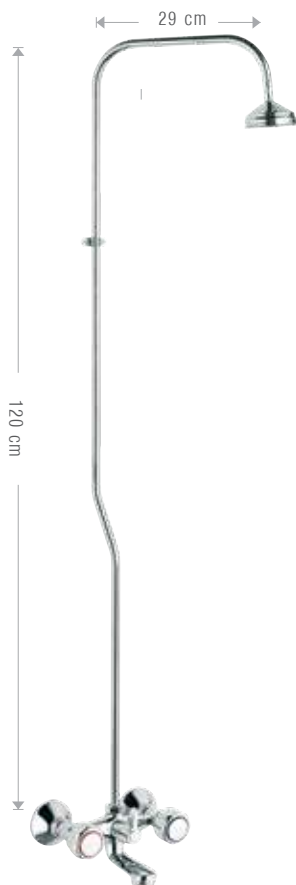

CARATTERISTICHE TECNICHE:

Dotata di vitoni tradizionali da 1/2" lunga durata.

Doppio comando.

Disponibile nella finitura: cromo.

ENG

A series of traditional taps designed and manufactured in solid brass in order to enhance its prestige and let it distinguish within its market segment.

215/1D
Gruppo esterno vasca con doccetta.
Wall mtg. bathtub set with handshower.

223/1D
Gruppo esterno vasca con accessori.
Wall mtg. bathtub set with accessories.

231/1D
Gruppo esterno vasca con accessori e tubo 400 mm.
Wall mtg. bathtub set with accessories and pipe 400 mm.

255/1D
Gruppo esterno doccia senza accessori.
Shower set without accessories.

DOMINO

220/1D
Gruppo esterno vasca con colonna doccia.
Wall mtg. bathtub set with shower column.

25C/1D
Gruppo esterno doccia con colonna doccia.
Wall mtg. shower set with shower column.

**524/1D**

Rubinetto da 1/2" con attacco lavatrice.
1/2" Sink tap washing machine outlet.

**525/1D**

Rubinetto prolungato da 1/2", 15,5 cm.
1/2" extended tap, 15,5 cm.

**533/1D**

Rubinetto a snodo da 1/2".
Joint faucet 1/2".