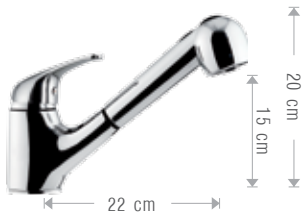

18 cm  
15 cm

23 cm

**589/E9**

Miscelatore monocomando lavello con bocca girevole e leva clinica.  
Single-lever sink mixer with swivel spout and clinic lever.

22,5 cm

16 cm

22 cm

**511/E2**

Miscelatore monocomando lavello bocca girevole doccia estraibile 2 getti.  
Single-lever sink mixer with swivel spout and 2 jets pull-out shower.

20 cm  
15 cm

22 cm

**511/E9**

Miscelatore monocomando lavello con leva clinica, bocca girevole e doccia estraibile 2 getti.  
Single-lever sink mixer with swivel spout and 2 jets pull-out shower.