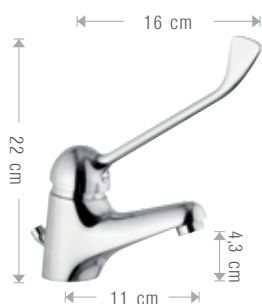

rubinetterie  
**MARIANI**

**E**PIC

EPIC

rubinetterie  
**MARIANI**

IT  
**CARATTERISTICHE TECNICHE:**  
 Dotato di cartuccia a dischi ceramici: Ø40 mm.  
 Monocomando.  
 Disponibile nella finitura: cromo.

ENG  
**TECHNICAL CHARACTERISTICS:**  
 Equipped with ceramic discs cartridge: Ø40 mm.  
 Single-lever.  
 Available in the following finishing: chrome.

LEVE DISPONIBILI  
 AVAILABLE LEVERS

**393/E2**  
 Miscelatore monocomando lavabo con scarico.  
 Single-lever basin mixer with pop-up waste.

**39X/E2**  
 Miscelatore monocomando lavabo, bocca lunga e scarico.  
 Single-lever basin mixer, with long spout and pop-up waste.

**389/E9**  
 Miscelatore monocomando lavabo con leva clinica e scarico.  
 Single-lever basin mixer with clinical lever and pop-up waste.