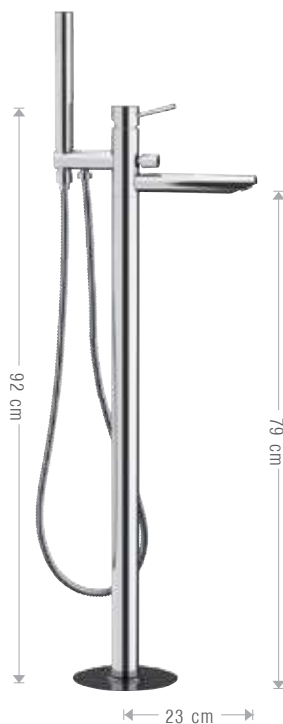

## CARATTERISTICHE TECNICHE:

Dotato di cartuccia a dischi ceramici: Ø35 mm.

Monocomando.

Disponibile nella finitura: cromo.

**405/HR**

Miscelatore monocomando per bidet con deviatore e doccetta.  
Single-lever bidet mixer with diverter integrated in the mixer and shower.

**230/HR**

Miscelatore monocomando vasca con accessori.  
Wall mtg. single-lever bath mixer with accessories.

**212/HR**

Miscelatore monocomando vasca senza accessori.  
Wall mtg. single-lever bath mixer without accessories.

**237/HR**

Batteria bordo vasca 3 fori.  
3 holes bath shower mixer deck mtg.

**175/HR**

Miscelatore monocomando per vasca da incasso su piastra rettangolare.  
Lunghezza bocca: 18 cm.  
Built-in single-lever bath mixer with rectangular wall-flange.  
Length spout 18 cm.

**21A/HR**

Miscelatore vasca da pavimento con deviatore e Set doccia, senza scarico.  
Single-lever bath mixer floor mounting with diverter and Shower set.

**760/HR**

Saliscendi minimale con doccetta anticalcare.  
minimal sliding rail with anti-limestone shower.