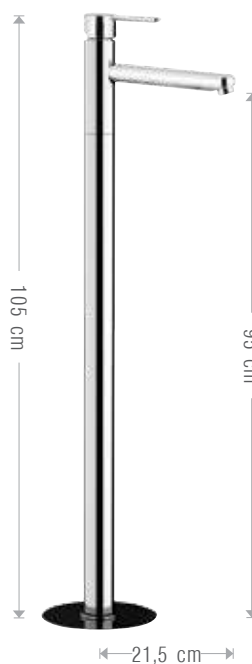

385/NO

Miscelatore monocomando lavabo da terra senza scarico.
Single-lever basin mixer floor-mounting without waste.