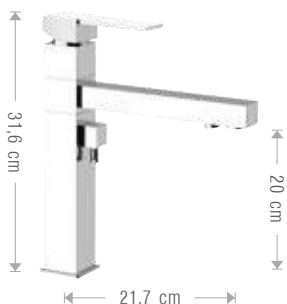

D72/PA

Miscelatore lavello Quadrato a tre vie di ingresso con bocca girevole, con selezione acqua potabile tramite la leva, con 2 aeratori in uscita.

Three ways inlet squared single-lever sink mixer, with movable spout, with selection for drinking water directly from the lever, with 2 exit aerators.