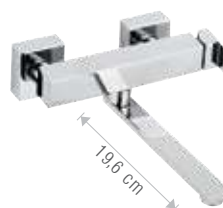

501/PA

Miscelatore monocomando lavello a muro.
Cartuccia Ø 25 mm.
Wall mtg. single-lever sink mixer. Ø 25 cartridge.