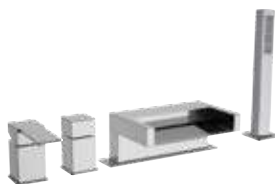

239/PA

Batteria bordo vasca 4 fori con deviatore, bocca a cascata e doccetta in ottone cromato.
4 holes deck mounted bath/shower mixer with diverter, waterfall spout and c.p. brass handshower.