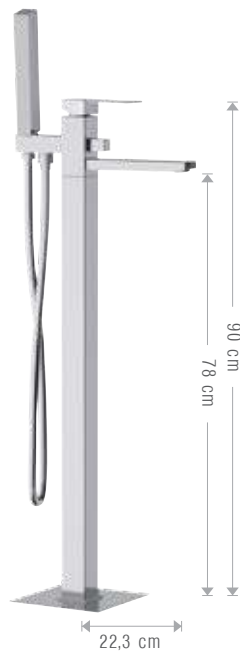

**566/PA**

Miscelatore monocomando lavabo ad incasso, con piastra verticale.  
Built-in single-lever basin mixer, with vertical wall-flange.

**565/PA**

Miscelatore monocomando lavabo ad incasso, con piastra orizzontale.  
Concealed single-lever basin mixer, with horizontal wall-flange.

**565/PA P**

Miscelatore monocomando lavabo ad incasso a due piastre.  
Concealed single-lever basin mixer with two flange.

**493/PA**

Miscelatore bidet con scarico e tettuccio estetico brevettato.  
Bidet mixer with pop-up waste and patented aesthetic nozzle cover.

**14A/PA**

Miscelatore incasso comprensivo di doccetta shut-off, supporto doccia con presa acqua su piastra in ottone cromato e flessibile doccia cm 120.  
Built-in shower mixer set including shut-off handshower, shower holder connecting pipe on flange completely in c.p. brass and shower flexible cm 120.

**21A/PA**

Miscelatore monocomando vasca da pavimento con doccetta in ottone cromato.  
Single-lever bath mixer floor-mounting with chrome plated brass shower.

**175/PA**

Miscelatore monocomando per vasca da incasso su piastra rettangolare. Lunghezza bocca: 18 cm. Doccetta in ABS completamente cromata.  
Built-in single-lever bath mixer with rectangular wall-flange. Length spout 18 cm. ABS shower completely chromed.