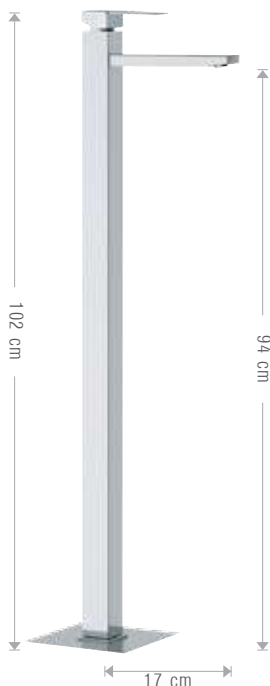

385/PA

Miscelatore monocomando lavabo da terra senza scarico.
Single-lever basin mixer floor-mounting without waste.

566/PA

Miscelatore monocomando lavabo ad incasso, con piastra verticale.
Built-in single-lever basin mixer, with vertical wall-flange.

565/PA

Miscelatore monocomando lavabo ad incasso, con piastra orizzontale.
Concealed single-lever basin mixer, with horizontal wall-flange.

565/PA P

Miscelatore monocomando lavabo ad incasso a due piastre.
Concealed single-lever basin mixer with two flange.

493/PA

Miscelatore bidet con scarico e tettuccio estetico brevettato.
Bidet mixer with pop-up waste and patented aesthetic nozzle cover.

14A/PA

Miscelatore incasso comprensivo di doccetta shut-off, supporto doccia con presa acqua su piastra in ottone cromato e flessibile doccia cm 120.
Built-in shower mixer set including shut-off handshower, shower holder connecting pipe on flange completely in c.p. brass and shower flexible cm 120.