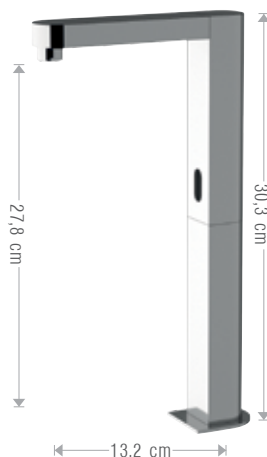

E1900L

Rubinetto elettronico mono acqua per lavabo, con azionamento a sensore, dotato di rubinetto sottolavabo con filtro. Alimentato con batterie al litio. High sensor electronic single water tap, with sensor control, equipped with angle valve with filter. Powered by lithium batteries.

E1900L CE

Come **E1900L** alimentato a corrente elettrica. As **E1900L** powered by electricity.