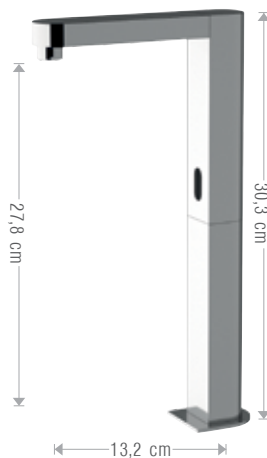

E2000L

Rubinetto alto elettronico ad azionamento a sensore con regolazione acqua caldo/freddo tramite due rubinetti sottolavabo. Alimentato con batterie al litio. High sensor electronic control basin tap hot/cold water setting by two angle valves. Powered by lithium batteries.

E2000L CE

Come **E2000L** alimentato a corrente elettrica. As **E2000L** powered by electricity.