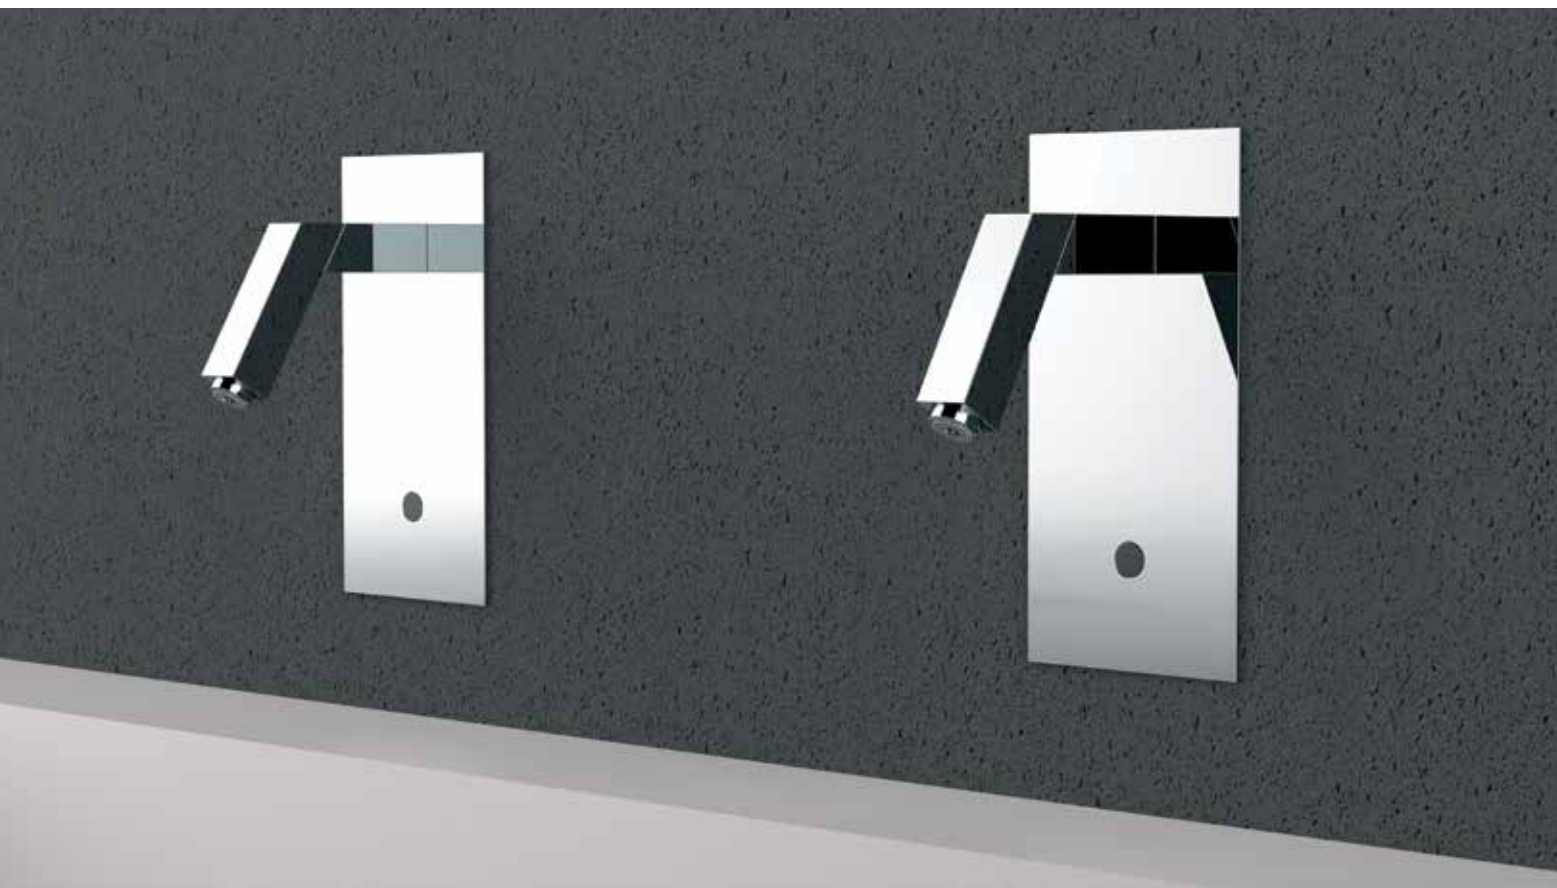

rubinetterie
MARIANI

SENSOR

E3000

Rubinetto lavabo ad incasso a sensore, monoacqua. Alimentato con batterie al litio.
Built-in wash basin sensor mixer, single water.
Powered by lythium batteries.

E3200

Rubinetto elettronico ad azionamento a sensore con regolazione acqua caldo/freddo tramite due rubinetti sottolavabo. Alimentato con batterie al litio.
Sensor control basin tap with hot/cold water setting by two angle valves. Powered by lythium batteries.

S31

Rubinetto lavabo ad incasso a sensore, monoacqua.
Built-in wash basin sensor mixer, single water.

S31L1

Rubinetto lavabo ad incasso a sensore, monoacqua, con dispositivo color (disponibile solo in versione D).
Built-in wash basin sensor mixer, single water, with color device (available only in D version).

E1800

Rubinetto elettronico ad azionamento a sensore con regolazione acqua caldo/freddo. Alimentato con batterie al litio. Sensor control basin tap with hot/cold water adjustment. Powered by lythium batteries.

E1800CE

Come **E1800** alimentato a corrente elettrica. As **E1800** powered by electricity.

E18L1

Rubinetto elettronico con regolazione acqua caldo/freddo ad azionamento a sensore con cromoterapia dotato di microturbina e tecnologia LED. La luce cambia in funzione della temperatura dell'acqua, dal freddo blu al caldo rosso, passando per il verde con acqua miscelata. Alimentato con batterie al litio. Sensor control basin tap with hot/cold water adjustment, colortherapy with microturbine and LED technology. The light changes with the water temperature, from cold blue to hot red, passing through green mixed water. Powered by lythium batteries.