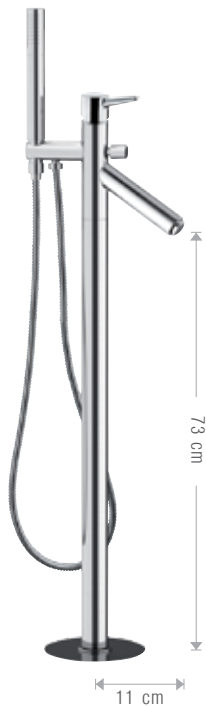

91A/SN L

Miscelatore da soffitto in ottone cromato lunghezza 181 cm con miscelazione e controllo flusso integrati nella bocca di erogazione.
Ceiling mixer in chrome plated brass cm 181, with mixing and flow control integrated in the outlet spout.

91A/SN LXL

Miscelatore da soffitto in ottone cromato lunghezza 231 cm con miscelazione e controllo flusso integrati nella bocca di erogazione.
Ceiling mixer in chrome plated brass cm 231, with mixing and flow control integrated in the outlet spout.

**565/SN**

Miscelatore monocomando lavabo ad incasso.
Concealed single-lever basin mixer.

**493/SN**

Miscelatore monocomando bidet con scarico.
Single-lever bidet mixer with pop-up waste.

**21A/SN**

Miscelatore monocomando vasca da pavimento.
Single-lever bath mixer floor-mounting.

**91B/SN**

Bocca da soffitto in ottone cromato lunghezza 166 cm.
Ceiling spout in chrome plated brass cm 166.

91B/SN L

Bocca da soffitto in ottone cromato lunghezza 181 cm.
Ceiling spout in chrome plated brass cm 181.