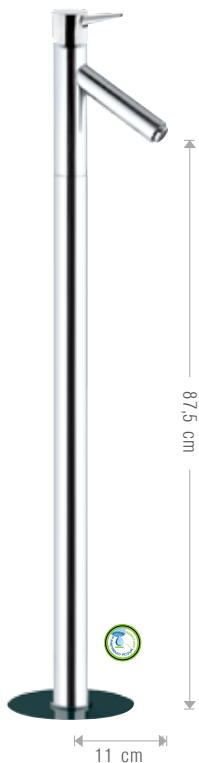

Disponibile nella finitura: cromato. Monocomando.

ENG

TECHNICAL CHARACTERISTICS:

Equipped with ceramic discs cartridge Ø 35 mm.

Equipped with water and energy saving aerator; at the same water flow, a better aeration allows a water saving up to 70%.

Available in the following finishing: chrome.

Single-lever.

393/SN

Miscelatore monocomando lavabo con scarico.
Single-lever basin mixer with pop-up waste

397/SN

Miscelatore monocomando lavabo alto, senza scarico.
Single-lever basin mixer high neck, without waste.

385/SN

Miscelatore monocomando lavabo da terra senza scarico.
Single-lever basin mixer for floor-mounting without waste.

91A/SN

Miscelatore da soffitto in ottone cromato lunghezza 166 cm con miscelazione e controllo flusso integrati nella bocca di erogazione.
Ceiling mixer in chrome plated brass cm 166, with mixing and flow control integrated in the outlet spout.

91A/SN L

Miscelatore da soffitto in ottone cromato lunghezza 181 cm con miscelazione e controllo flusso integrati nella bocca di erogazione.
Ceiling mixer in chrome plated brass cm 181, with mixing and flow control integrated in the outlet spout.