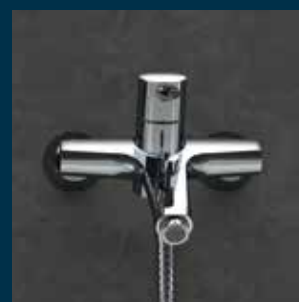

RUBINETTERIE MARIANI srl:

Via Berlino, 2/4 - 24040 Verdellino - Zingonia (Bg)
Tel. +39 035 41 92 911 - Fax +39 035 41 92 925
info@rubmar.it - www.rubinetteriemariani.it

P. Iva IT 03442080168 - C.F.03442080168