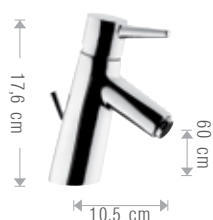

39A/SN

Miscelatore monocomando lavabo cromoterapia con microturbina e tecnologia LED, con scarico.
Single-lever basin mixer chromotherapy with microturbine and LED technology, with pop-up waste.