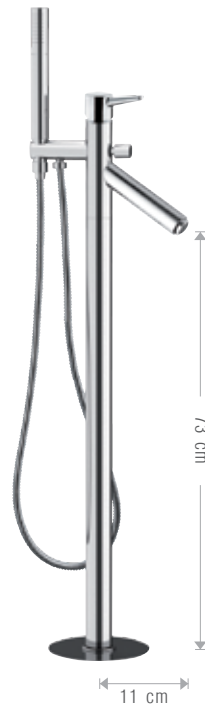

**91B/SN R**

Bocca da soffitto in ottone cromato lunghezza 166 cm.  
Ceiling spout in chrome plated brass cm 166.

**91B/SN RL**

Bocca da soffitto in ottone cromato lunghezza 181 cm.  
Ceiling spout in chrome plated brass cm 181.

Da abbinare agli incassi doccia.  
To be combined with concealed shower mixers.

**252/SN**

Miscelatore monocomando doccia senza accessori.  
Wall mtg. single-lever shower mixer without accessories.

**13L/SN**

Bocca incasso per miscelatore vasca/doccia.  
Con dispositivo luce LED.  
Concealed spout for bath/shower mixer. With LED light device.

**230/SN**

Miscelatore monocomando vasca con accessori.  
Wall mtg. single-lever bath mixer with accessories.

**212/SN**

Miscelatore monocomando vasca senza accessori.  
Wall mtg. single-lever bath mixer without accessories.

**21L/SN**

Miscelatore monocomando vasca da pavimento.  
Con dispositivo luce LED.  
Single-lever bath mixer floor-mounting. With LED light device.