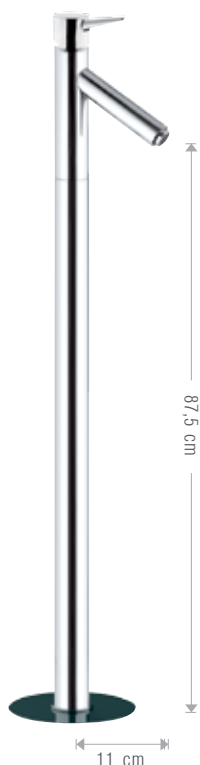

rubinetterie  
**MARIANI**

  
**LED**

**39A/SN**

Miscelatore monocomando lavabo cromoterapia con microturbina e tecnologia LED, con scarico.  
Single-lever basin mixer chromotherapy with microturbine and LED technology, with pop-up waste.

**39L/SN**

Miscelatore monocomando lavabo alto, senza scarico. Con dispositivo luce LED.  
Single-lever basin mixer high neck, without pop-up waste. With LED light device.

**38L/SN**

Miscelatore monocomando lavabo da terra senza scarico. Con dispositivo luce LED.  
Single-lever basin mixer for floor-mounting without waste. With LED light device.

**91A/SN R**

Miscelatore da soffitto in ottone cromato lunghezza 166 cm con miscelazione e controllo flusso integrati nella bocca di erogazione, con luce LED.  
Ceiling mixer in chrome plated brass cm 166, with mixing and flow control integrated in the outlet spout, with LED light device

**91A/SN RL**

Miscelatore da soffitto in ottone cromato lunghezza 181 cm con miscelazione e controllo flusso integrati nella bocca di erogazione, con luce LED.  
Ceiling mixer in chrome plated brass cm 181, with mixing and flow control integrated in the outlet spout.