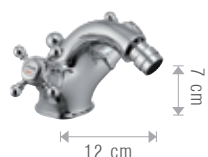

**392/TR**  
 Monofofo lavabo con scarico.  
 Single hole basin set with pop-up waste.

**396/TR**  
 Monofofo lavabo senza scarico.  
 Single hole basin set without waste.

**390/TR**  
 Monofofo lavabo senza scarico.  
 Single hole basin set without waste.

**332/TR**  
 Monoforo lavabo con scarico.  
 Single hole basin set with pop-up waste.

**345/TR**  
 Monoforo lavabo senza scarico.  
 Single hole basin set without waste.

**307/TR**  
 Batteria lavabo 3 fori con scarico.  
 3 holes basin set with pop-up waste.

**300/TR**  
 Batteria lavabo 3 fori con scarico.  
 3 holes basin set with pop-up waste.

**495/TR**  
 Monoforo bidet con scarico.  
 Single hole bidet set with pop-up waste.

**422/TR**  
 Batteria bidet 3 fori con scarico.  
 3 holes bidet set with pop-up waste.

**353/TR**  
 Rubinetto collo cigno.  
 Basin pillar tap.

**540/TR**  
 Rubinetto a colonna da 1/2".  
 1/2" basin pillar tap.

**100/TR**  
 Rubinetto arresto da 1/2".  
 1/2" concealed valve.

**215/TR**  
 Gruppo esterno vasca con doccetta.  
 Wall mtg. bathtub set with handshower.