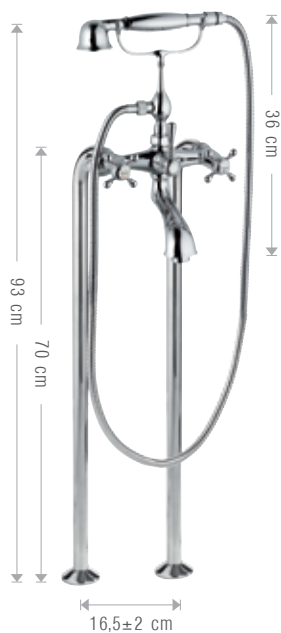

Mariani Design Team

TECHNICAL CHARACTERISTICS:

Equipped with 1/2 turn ceramic discs head valves.

2 handles.

Available in the following finishing: chrome.

**395/TR**  
 Monofofo lavabo con scarico.  
 Single hole basin set with pop-up waste.

**300/TR**  
 Batteria lavabo 3 fori con scarico.  
 3 holes basin set with pop-up waste.

**495/TR**  
 Monoforo bidet con scarico.  
 Single hole bidet set with pop-up waste.

**422/TR**  
 Batteria bidet 3 fori con scarico.  
 3 holes bidet set with pop-up waste.

**353/TR**  
 Rubinetto collo cigno.  
 Basin pillar tap.

**540/TR**  
 Rubinetto a colonna da 1/2".  
 1/2" basin pillar tap.

**100/TR**  
 Rubinetto arresto da 1/2".  
 1/2" concealed valve.

**215/TR**  
 Gruppo esterno vasca con doccetta.  
 Wall mtg. bathtub set with handshower.

**223/TR**  
 Gruppo esterno vasca con accessori.  
 Wall mtg. bathtub set with accessories.

**23A/TR**  
 Gruppo esterno vasca con doccetta, su colonne da pavimento.  
 Wall mtg. bathtub set with handshower, on floor columns.