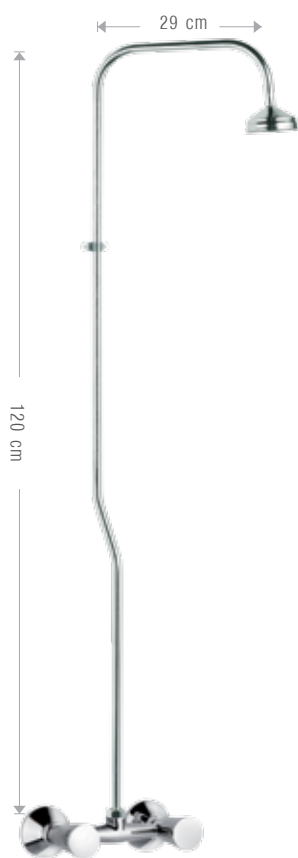

**403/MS**  
Bordo bidet 3 fori con doccia e deviatore.  
3 holes bidet set mixer with shower and diverter.

**432/MS**  
Rubinetto bidet (coppia).  
Bidet faucet (pair).

**215/MS**  
Gruppo esterno vasca con doccia.  
Wall mtg. bathtub set with handshower.

**223/MS**  
Gruppo esterno vasca con accessori.  
Wall mtg. bathtub set with accessories.

**231/MS**  
Gruppo esterno vasca con accessori e tubo 400 mm.  
Wall mtg. bathtub set with accessories and pipe 400 mm.

**255/MS**  
Gruppo esterno doccia senza accessori.  
Shower set without accessories.

**220/MS**  
Gruppo esterno vasca con colonna doccia.  
Wall mtg. bathtub set with shower column.

**250/MS**  
Gruppo esterno doccia con colonna doccia.  
Wall mtg. shower set with shower column.

**539/MS**  
Gruppo doccia monoacqua con colonna doccia.  
Wall mtg. single water shower set with shower column.

**112/MS**  
Rubinetto arresto da 1/2" a squadra.  
1/2" square concealed valve.

**353/MS**  
Rubinetto collo cigno.  
Basin pillar tap.