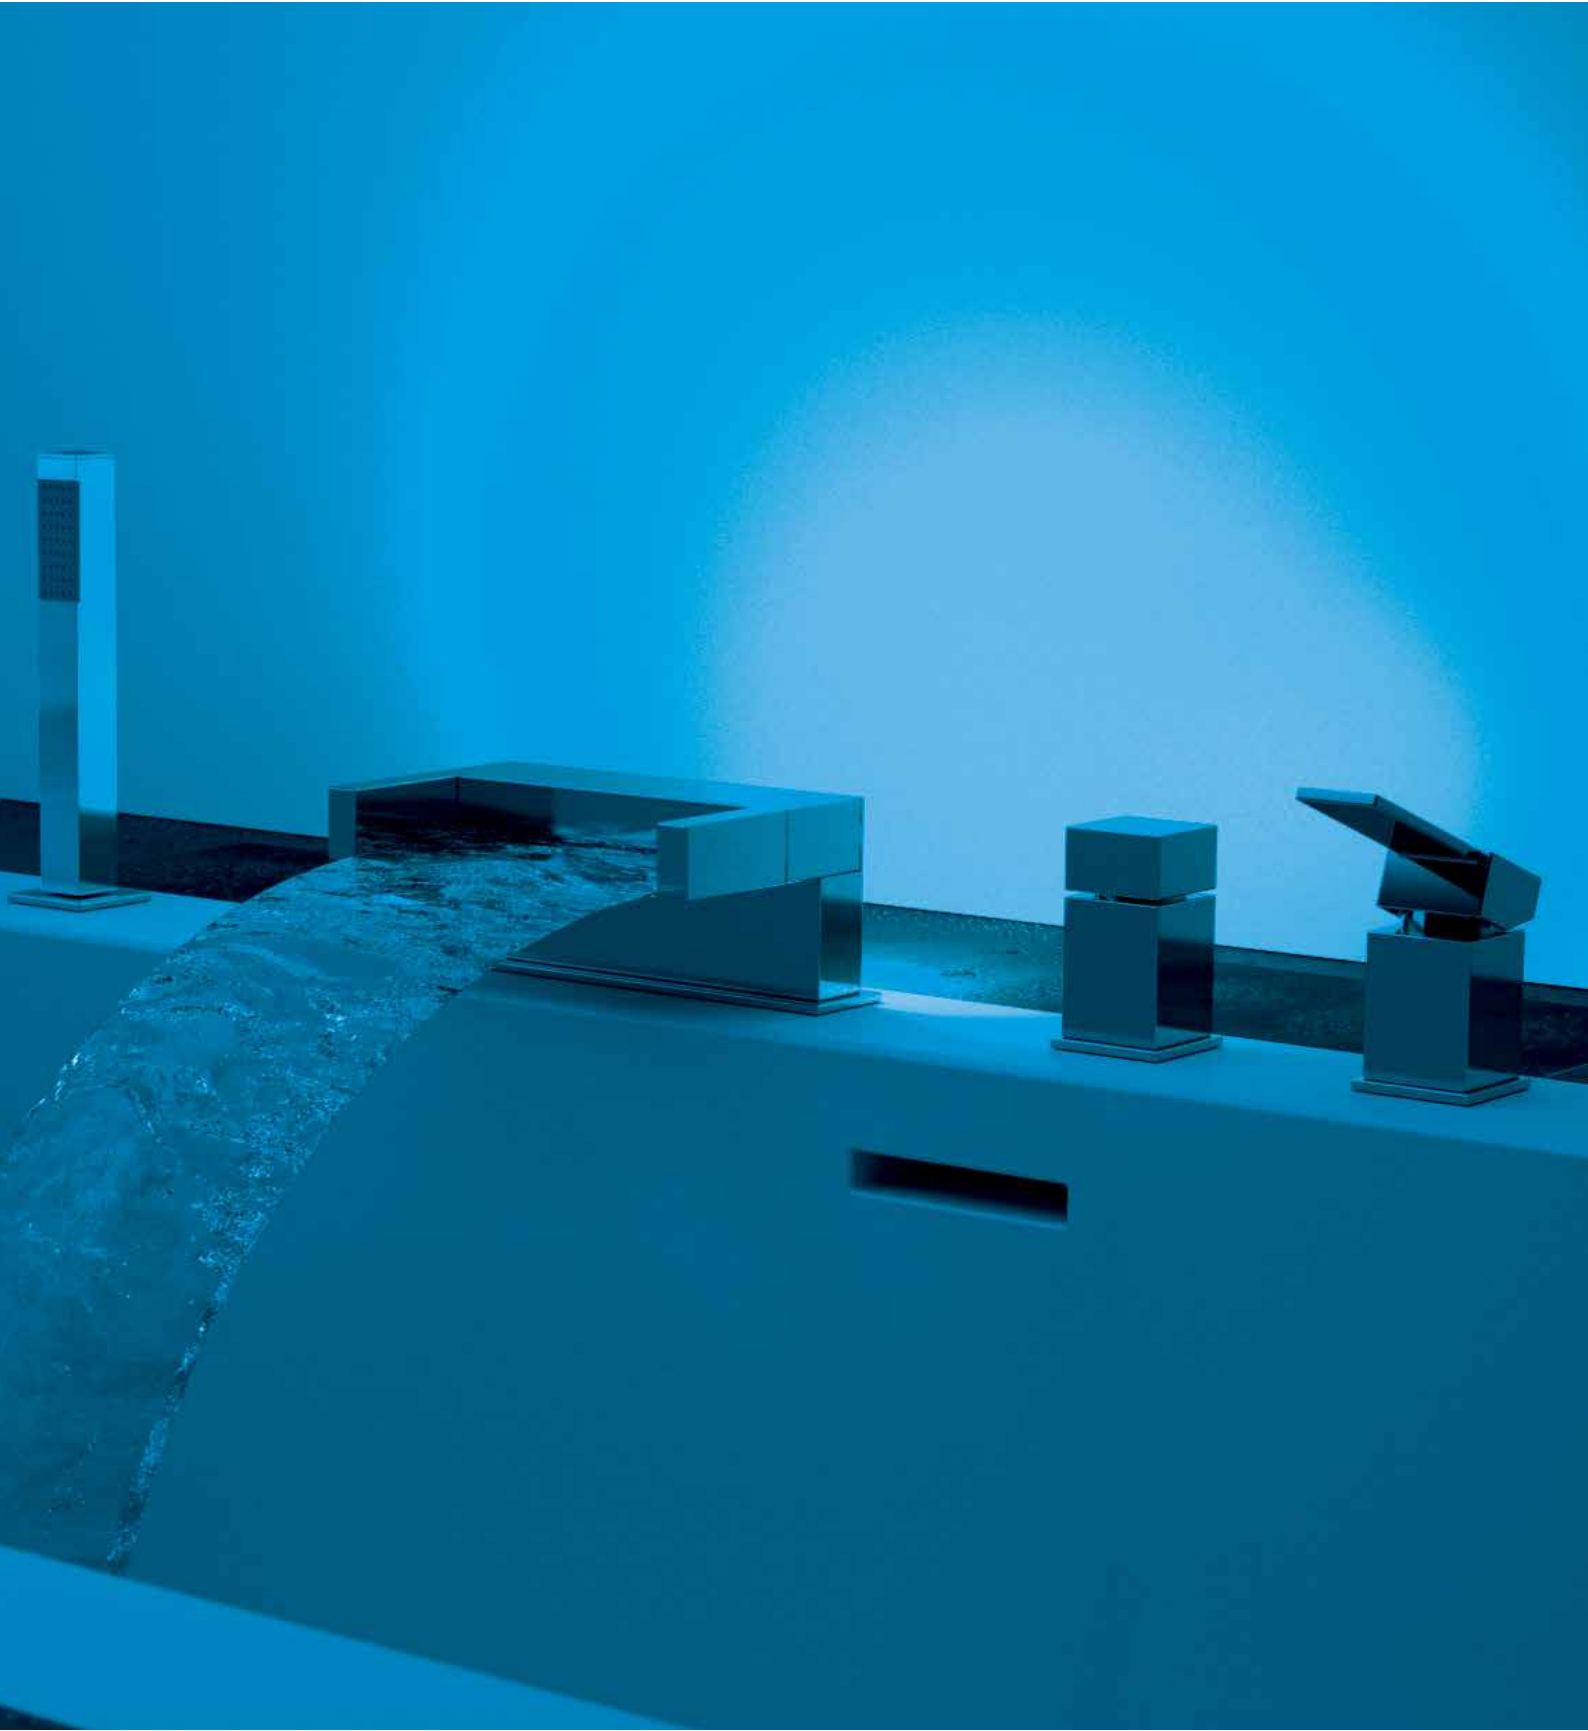

rubinetterie
MARIANI

POLAR AMBIENT

LED
POLAR AMBIENT
rubinetterie
MARIANI

POLAR AMBIENT

rubinetterie
MARIANI

IT

Con la collezione POLAR AMBIENT le linee squadrate e minimali della serie POLAR accolgono la nuova funzionalità di luce ambientale e riempiono gli ambienti con una delicata energia colorata. Grazie alla tecnologia integrata AMBIENT LED FAUCET infatti il miscelatore incorpora un sistema a luce LED che proietta delicati giochi cromatici dando vita ad un'atmosfera unica di puro relax.

Scegliete se impostare una lenta successione multi-color oppure fissare un'unica tonalità di colore regolandone l'intensità.

La Tecnologia AMBIENT LED FAUCET® è stata sviluppata in collaborazione con l'azienda italiana S.T.S.R. - Studio Tecnico Sviluppo e Ricerche, dipartimento di elettronica (www.stsr.it).

Design by Cristian Mapelli

ENG

With the POLAR AMBIENT collection, the square and minimalist lines of the series POLAR welcome the new functionality of ambient light and fill the rooms with a delicate colorful energy. Thanks to the integrated technology AMBIENT LED FAUCET the mixer incorporates a LED light that projects delicate games of colors creating a unique setting of relax. Choose whether to select a slow multi-color succession or a unique color tone fixing the intensity.