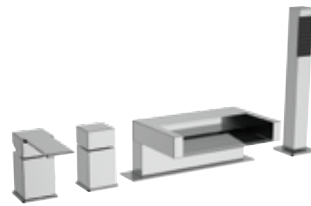

A39/PA

Batteria bordo vasca 4 fori con deviatore, bocca a cascata e doccetta in ottone cromato, con luce LED ambient.
4 holes deck mounted bath mixer with diverter, waterfall spout and c.p. brass handshower with ambient led light.

179/PA

Miscelatore monocomando incasso.
Concealed single-lever shower mixer.

173/PA

Miscelatore monocomando incasso con deviatore.
Concealed single-lever shower mixer with diverter.