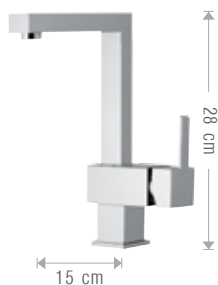

506/QN

Miscelatore monocomando lavello bocca girevole.
Single-lever sink mixer with swivel spout.