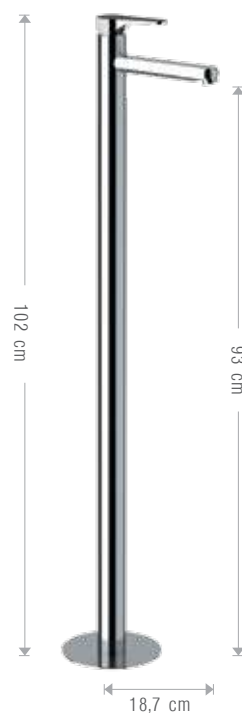

The accurate dimensional study and the variety of models allows surf to be installed in various furnishing solutions.

Design by Cristian Mapelli

SURF

rubinetterie
MARIANI

IT
CARATTERISTICHE TECNICHE:
Dotato di cartuccia a dischi ceramici: Ø35 mm.
Monocomando.
Disponibile nella finitura: cromo.

ENG
TECHNICAL CHARACTERISTICS:
Equipped with ceramic discs cartridge: Ø35 mm.
Single-lever.
Available in the following finishing: chrome.

LEVE DISPONIBILI
LEVERS AVAILABLE

SF
SURF

WD
WIND

VA
VELA

393/SF
Miscelatore monocomando lavabo con scarico.
Single-lever basin mixer with pop-up waste.

380/SF
Miscelatore monocomando lavabo senza scarico e senza foro nel corpo.
Single-lever basin mixer without waste and without body hole.

39A/SF
Miscelatore monocomando lavabo grande con scarico.
High single-lever basin mixer with pop-up waste.

39B/SF
Miscelatore monocomando lavabo grande senza scarico e senza foro sul corpo.
High single-lever basin mixer without waste and without body hole.

385/SF
Miscelatore monocomando lavabo da terra senza scarico.
Single-lever basin mixer floor-mounting without waste.