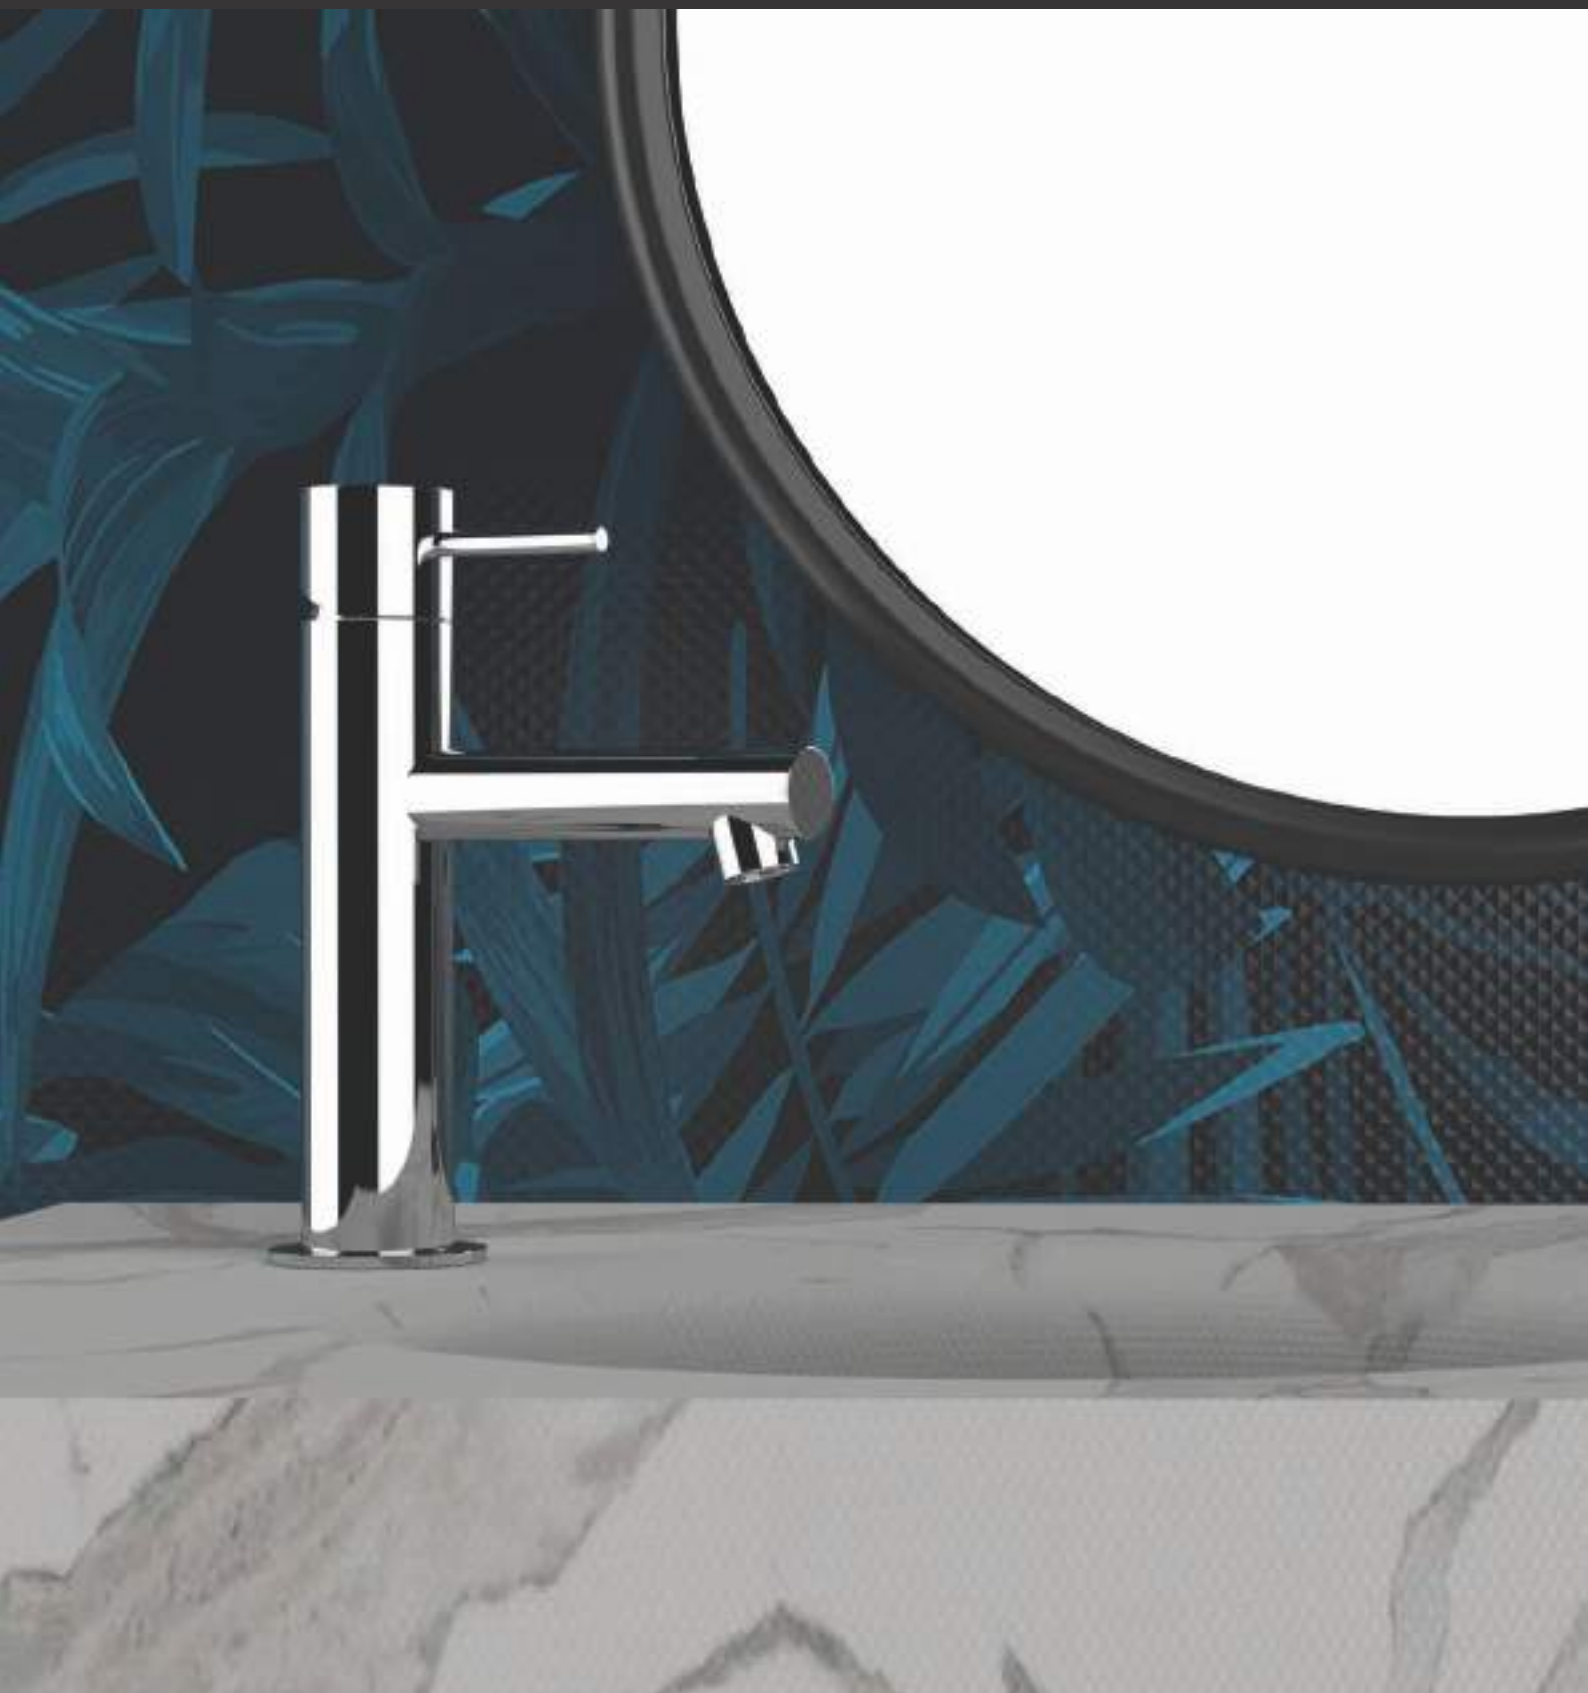

rubinetterie  
**MARIANI**

U LTRAMINIMAL

IT

ULTRAMINIMAL è una nuova serie di miscelatori monocomando dalla linea essenziale e minimale per moderne ambientazioni di bagno e cucina. Il design unisce all'essenzialità delle linee e alla "ultra minimalizzazione" dei volumi una piacevole praticità di utilizzo che rende ULTRAMINIMAL una collezione di rubinetteria unica ed esclusiva.