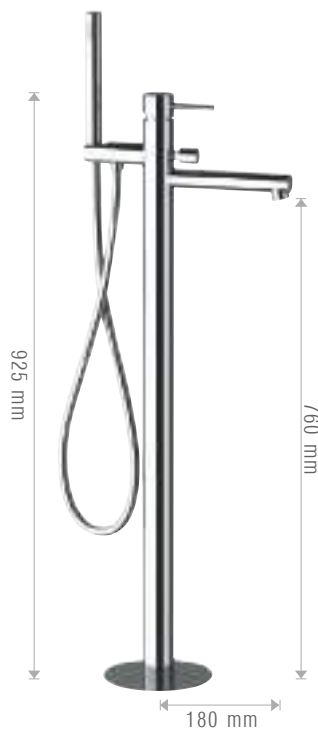

**230/UM**

Miscelatore monocomando vasca con accessori.  
Bath mixer with accessories.

**212/UM**

Miscelatore monocomando vasca senza Set doccia.  
Wall mtg. single-lever bath mixer without accessories.

**252/UM**  
Miscelatore monocomando doccia.  
Wall mtg single lever shower mixer.

**21A/UM**  
Miscelatore monocomando vasca da pavimento con doccetta in ottone cromato.  
Single-lever bath mixer floor-mounting with chrome plated shower.

**179/UM**  
Miscelatore monocomando incasso.  
Concealed single-lever shower mixer.

**130/UM**  
Bocca incasso, Lunghezza bocca 15,8 cm.  
Built-in spout. Length spout 15,8 cm.

**17A/UM TX20**

Set doccia composto da:

- soffione ultraflat in acciaio INOX Ø20 cm, anticalcare dotato di braccio a parete in ottone 30 cm;
- saliscendi cromato e doccetta ad 1 funzione minimali, presa acqua e flessibile 1,5 m in acciaio INOX;
- Miscelatore monocomando incasso con deviatore 173/UM.

Shower set composed by:

- ultra flat stainless steel shower head Ø20 cm with anti-limestone jets with chrome plated brass arm 30 cm;
- minimal chrome plated sliding rail set with 1 function hand shower, round pipe connection 1,5 m stainless steel flexible hose;
- Concealed single-lever shower mixer with diverter 173/UM.