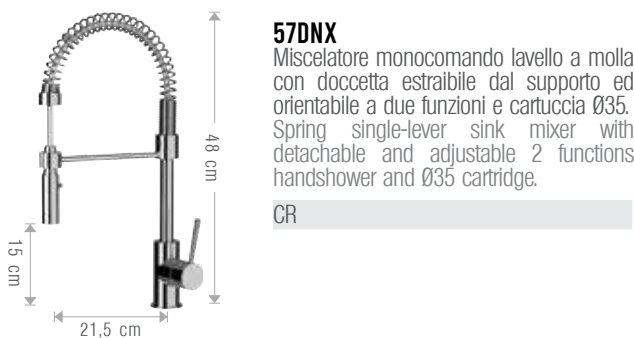

CUCINA - KITCHEN