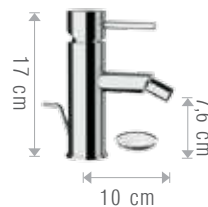

Miscelatore monocomando lavabo con scarico, diametro corpo 40 mm.  
Single-lever basin mixer with waste, body diameter 40 mm.

CR

FIN (.14)

**493NS**

Miscelatore monocomando bidet con scarico, diametro corpo 40 mm.  
Single-lever bidet mixer with pop-up waste, body diameter 40 mm.

CR

FIN (.14)

**398NS**

Miscelatore monocomando lavabo alto senza scarico, diametro corpo 40 mm.  
High basin mixer without waste, body diameter 40 mm.

CR

FIN (.14)

**393NX**

Miscelatore monocomando lavabo con scarico, diametro corpo 45 mm.  
Single-lever basin mixer with waste, body diameter 45 mm.

CR

FIN (.14)

**399NX**

Miscelatore monocomando lavabo modello L con scarico, diametro corpo 45 mm.  
Single-lever basin mixer, L size, with waste, body diameter 45 mm.

CR

FIN (.14)

**398NX**

Miscelatore monocomando lavabo alto, modello XL, senza scarico, diametro corpo 45 mm.  
High basin mixer, XL size, without waste, body diameter 45 mm.

CR

FIN (.14)

**493NX**

Miscelatore monocomando bidet con scarico, diametro corpo 45 mm.  
Single-lever bidet mixer with pop-up waste, body diameter 45 mm.

CR

FIN (.14)

**565NXP**

Miscelatore monocomando a incasso per lavabo su doppia piastra, completo.  
Single-lever built-in basin mixer with double flange, complete.