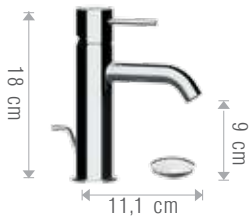

SLIM NEXT

393NS

Miscelatore monocomando lavabo con scarico, diametro corpo 40 mm.
Single-lever basin mixer with waste, body diameter 40 mm.

CR

FIN (.14)