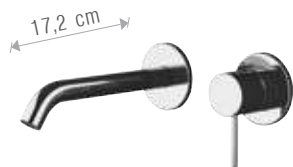

CR

FIN (.14)

**493NX**

Miscelatore monocomando bidet con scarico, diametro corpo 45 mm.  
Single-lever bidet mixer with pop-up waste, body diameter 45 mm.

CR

FIN (.14)

**565NXP**

Miscelatore monocomando a incasso per lavabo su doppia piastra, completo.  
Single-lever built-in basin mixer with double flange, complete.