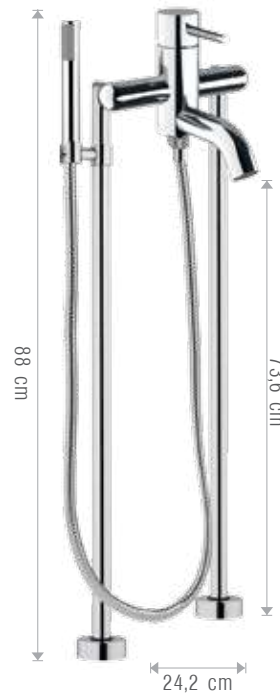

CR

FIN (.14)

**230NX**

Miscelatore monocomando vasca con accessori.

Bath mixer with accessories.

CR

FIN (.14)

**212NX**

Miscelatore monocomando vasca senza Set doccia.

Wall mtg. single-lever bath mixer without accessories.

CR

FIN (.14)

**305NX**

Miscelatore monocomando lavabo a due fori, senza scarico.

Two holes single-lever washbasin mixer, without waste.

CR

FIN (.14)

**21BNX**

Miscelatore monocomando vasca con doccetta, su colonne da pavimento.

Single-lever bath mixer with handshower, on floor columns.

CR

FIN (.14)

**237NX**

Batteria bordo vasca 3 fori.  
3 holes bath shower mixer.

CR

**252NX**

Miscelatore monocomando doccia.  
Wall mtg single-lever shower mixer.

CR

FIN (.14)

**259NX**

Miscelatore monocomando doccia con  
attacco alto da 3/4".  
Wall mtg single-lever shower mixer, with  
3/4" upper connection.