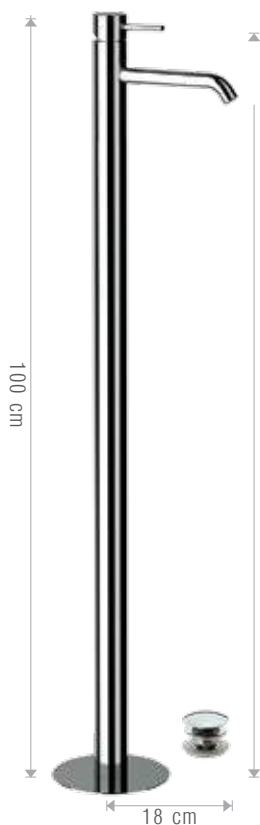

CR

FIN (.14)

**493NX**

Miscelatore monocomando bidet con scarico, diametro corpo 45 mm.  
Single-lever bidet mixer with pop-up waste, body diameter 45 mm.

CR

FIN (.14)

**565NXP**

Miscelatore monocomando a incasso per lavabo su doppia piastra, completo.  
Single-lever built-in basin mixer with double flange, complete.

CR

FIN (.14)

**565ATINC**

Solo parte incasso  
Only built-in components

CR

FIN (.14)

565NXP

**385NX**

Miscelatore monocomando lavabo da pavimento con scarico click-clack e troppo pieno.  
Single-lever basin mixer floor-mounting with click-clack waste and overflow.

CR

FIN (.14)

**21ANX**

Miscelatore monocomando vasca da pavimento con doccetta in ottone cromato.  
Single-lever bath mixer floor-mounting with chrome plated shower.

CR

FIN (.14)

21ANX

**14ANX**

Miscelatore incasso comprensivo di doccetta shut-off, supporto doccia, presa acqua su piastra in ottone cromato e flessibile doccia 120 cm.

Built-in shower mixer set including shut-off handshower, shower holder, connection pipe on flange completely in c.p. brass and shower flexible 120 cm.