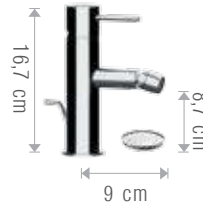

Miscelatore monocomando lavabo con scarico, diametro corpo 40 mm.  
Single-lever basin mixer with waste, body diameter 40 mm.

CR

FIN (.14)

**493NS**

Miscelatore monocomando bidet con scarico, diametro corpo 40 mm.  
Single-lever bidet mixer with pop-up waste, body diameter 40 mm.

CR

FIN (.14)

**398NS**

Miscelatore monocomando lavabo alto senza scarico, diametro corpo 40 mm.  
High basin mixer without waste, body diameter 40 mm.

CR

FIN (.14)

**393NX**

Miscelatore monocomando lavabo con scarico, diametro corpo 45 mm.  
Single-lever basin mixer with waste, body diameter 45 mm.