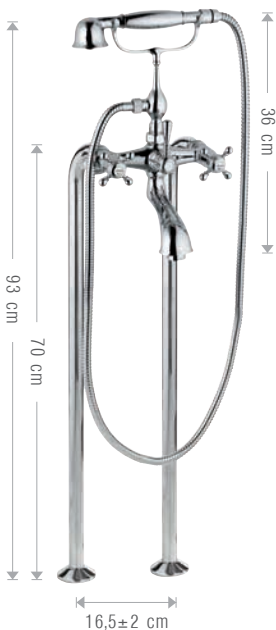

The collection is equipped with 1/2 turn ceramic disc head valves.

395TR
 Monoforo lavabo con scarico.
 Single hole basin set with pop-up waste.

CR

392TR
 Monoforo lavabo con scarico.
 Single hole basin set with pop-up waste.

Gruppo esterno vasca con doccetta.
Wall mtg. bathtub set with handshower.

CR

223TR

Gruppo esterno vasca con accessori.
Wall mtg. bathtub set with accessories.

CR

23ATR

Gruppo esterno vasca con doccetta, su
colonne da pavimento.
Wall mtg. bathtub set with handshower,
on floor columns.

CR

87ATR

Colonne da pavimento 70 cm.
Floor columns, 70 cm.

CR

A44CD

Colonna doccia composta da: gruppo doccia a muro bicomando; soffione a campana in ottone Ø 20 cm; colonna con deviatore, flessibile 150 cm; doccetta a 1 funzione, in ottone (191TS).
Shower column including: 2-handle exposed shower system; brass bell shaped shower head Ø 20 cm; column with diverter, 150 cm flexible hose; 1-function brass hand shower (191TS).

CR

A43CD

Colonna doccia composta da: miscelatore termostatico esterno con attacco superiore (271); soffione a campana in ottone Ø 20 cm; colonna con deviatore; doccetta a 1 funzione, in ottone (191TS); flessibile 150 cm.
Shower column including: exposed thermostatic mixer with upper connection (271); Ø 20 cm brass bell shower head; column with diverter; 1-function brass hand shower (191TS); 150 cm flexible hose.