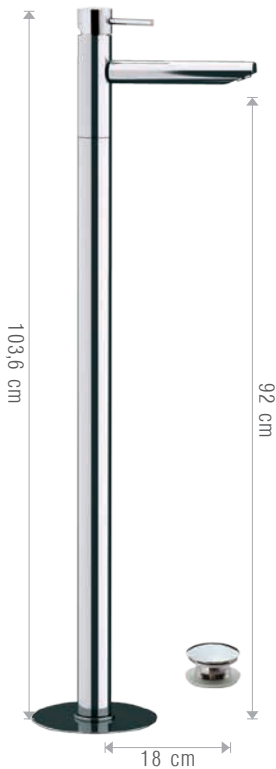

CR

FIN (.14 .37 .08 )

**398UM**

Miscelatore monocomando lavabo alto senza scarico.  
High basin mixer without waste.

CR

FIN (.14 .37 .08 )

**385UM**

Miscelatore monocomando lavabo da pavimento con scarico click-clack e troppo pieno.  
Single-lever basin mixer floor-mounting with click-clack waste and overflow.

CR

FIN (.14 .37 .08 )

**380UM**

Miscelatore monocomando lavabo senza scarico e senza foro sul corpo.  
Single-lever basin mixer without waste and without body hole.

CR

FIN (.14 .37 .08 )

**305UM**

Miscelatore monocomando lavabo a due fori, senza scarico.  
Two holes single-lever washbasin mixer, without waste.

CR

FIN (.14 .37 .08 )

15,8 cm

**565UM**

Miscelatore monocomando lavabo ad incasso, completo.  
Built-in single-lever basin mixer, complete.

CR

FIN (.14 .37 .08)

15,8 cm