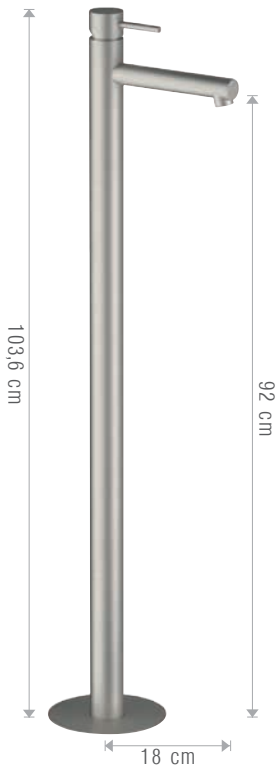

482UMX

Miscelatore monocomando bidet con scarico click-clack.
Single-lever bidet mixer with click-clack waste.

CR
FIN (.ON .OR .OB)

480UMX

Miscelatore monocomando bidet senza scarico e senza foro sul corpo.
Single-lever bidet mixer without waste and without body hole.

CR
FIN (.ON .OR .OB)

385UMX

Miscelatore monocomando lavabo da pavimento senza scarico.
Single-lever basin mixer floor-mounting without waste.

CR
FIN (.ON .OR .OB)