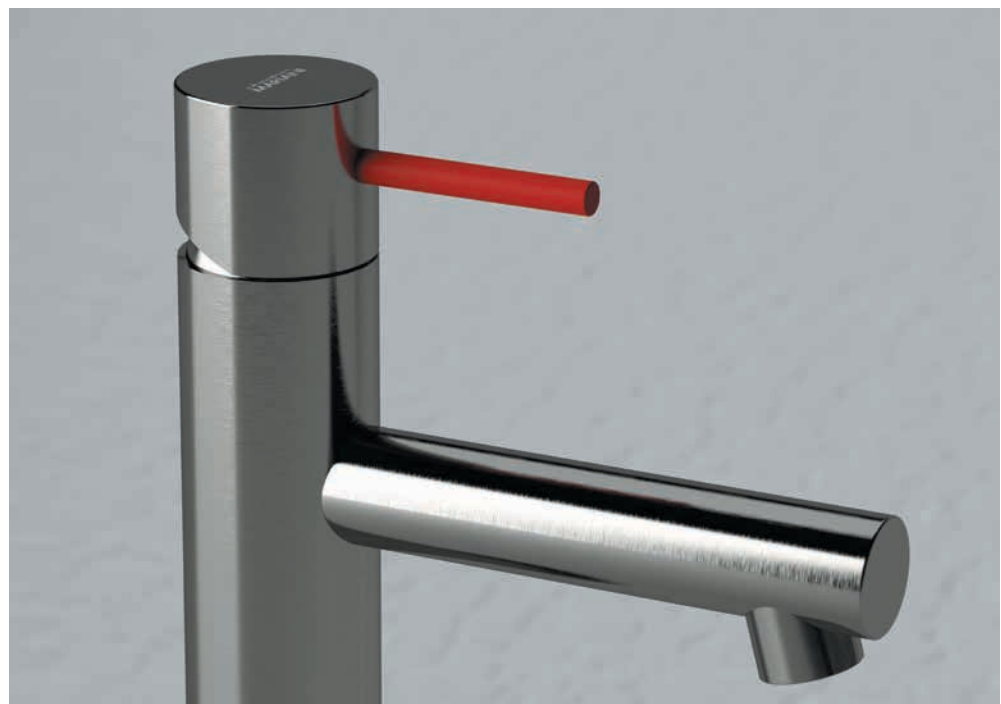

rubinetterie
MARIANI

ULTRAMINIMAL 376

ULTRAMINIMAL 316

ULTRAMINIMAL 316 è una collezione di miscelatori monocomando dal design estremamente minimale, valorizzata dalla qualità estetica e pratica dell'acciaio INOX AISI 316 con effetto spazzolato.

La stanza da bagno assume così il carattere e la lucentezza innata di una rubinetteria inossidabile, creando ambientazioni raffinate e marcatamente moderne.

La collezione è dotata di cartuccia a dischi ceramici Ø 25 mm per lavabo e bidet e Ø 35 mm per incassi doccia. Prodotto realizzato in acciaio INOX AISI 316. Finitura spazzolata.

ULTRAMINIMAL 316 is a single-lever mixers collection with an extremely minimal design, enhanced by the aesthetic and practical quality of stainless steel with a brushed effect.

The bathroom thus assumes the innate character and brilliance of the stainless faucets, creating fine and decidedly modern settings.

The collection is equipped with ceramic disc cartridge, Ø 25 mm for basin and bidet and Ø 35 mm for shower mixer. Made of AISI 316 stainless steel. Brushed finishing.

OPZIONI DI FINITURA

L'asta della leva di miscelazione nella collezione ULTRAMINIMAL 316 è disponibile con 3 opzioni di finitura, oltre all'acciaio spazzolato: nero opaco, rosso opaco e bianco opaco. Indicare il codice della finitura al momento dell'ordine.