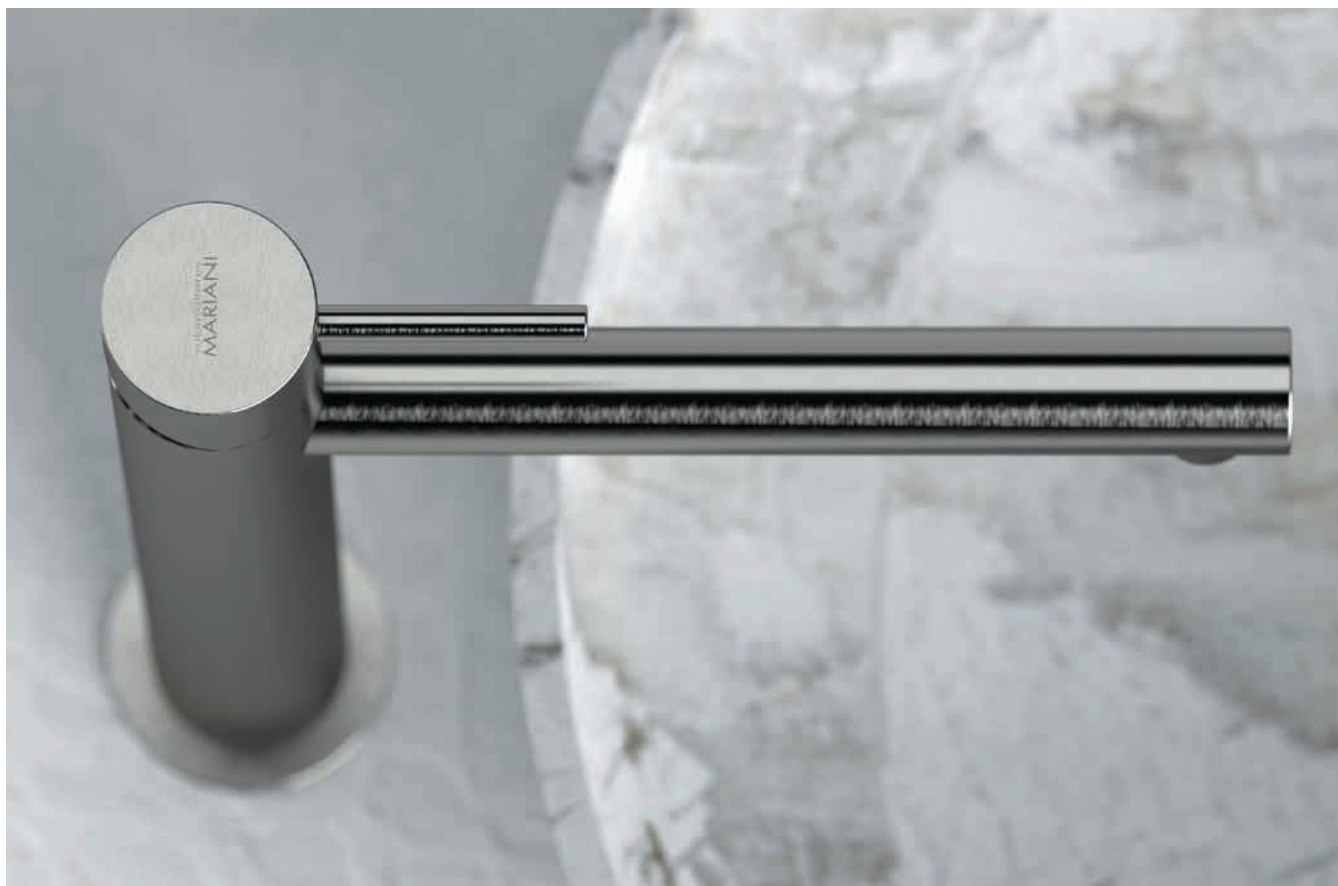

398UMX

382UMX

Miscelatore monocomando lavabo con scarico click-clack.
Single-lever basin mixer with click-clack waste.

CR _____
FIN (.ON .OR .OB) _____

398UMX

Miscelatore monocomando lavabo alto senza scarico.
High basin mixer without waste.

CR _____
FIN (.ON .OR .OB) _____

380UMX

Miscelatore monocomando lavabo senza scarico e senza foro sul corpo.
Single-lever basin mixer without waste and without body hole.

CR _____
FIN (.ON .OR .OB) _____

565UMXP

Miscelatore monocomando a incasso per lavabo su doppia piastra.
Single-lever built-in basin mixer with double flange.

CR _____
FIN (.ON .OR .OB) _____