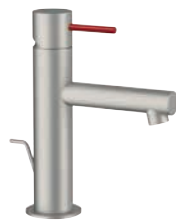

Acciaio INOX spazzolato,
asta della maniglia rosso opaco
Brushed stainless steel,
Matt Red handle rod

.OR